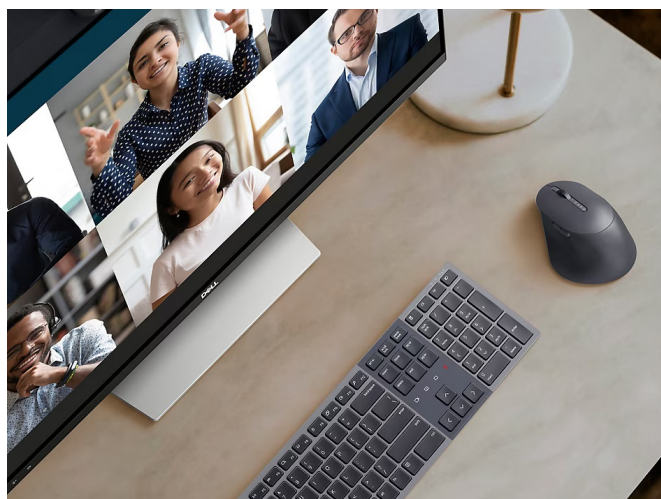

Set bezdrátové klávesnice a myši Dell KM900 pro zvýšenou produktivitu a komplexní spolupráci s kolegy pomocí aplikace Zoom. **Jako první totiž přináší oficiální certifikaci a ovládací prvky** pro tuto komunikační platformu. **Klávesnice Dell KM900** obsahuje integrované dotykové prvky pro ovládání mikrofonu, videa nebo sdílení obrazovky. Díky tomu budete **aplikaci Zoom ovládat efektivněji** a z každé on-line schůzky vytěžíte mnohem více. **Naklápěcí nožky** zajistí potřebnou stabilitu a optimální úhel pro psaní. Praktické **podsvícení** se uplatní v jakémkoli prostředí a světelných podmínkách. Inteligentní osvětlení se vypíná za jasného dne, díky čemuž šetří energii. Konstrukce kláves se vyznačuje **tichým chodem**, což oceníte při psaní e-mailů, sáhodlouhých textů a dalších dokumentů v kanceláři plné kolegů.

Myš Dell KM900 kompaktních rozměrů umožňuje pokročilou práci s aplikací a jejich ovládání. Je osazena **prémiovým rolovacím kolečkem**, které kombinuje funkce horizontálního a tradičního posunu, a tak umožňuje **pohyb ve 4 směrech**. To oceníte například při prohlížení obsáhlých dokumentů, tabulek nebo digitálních stránek a po celé ploše se budete posouvat přesně a jednoduše. Design myši Dell podporuje pohodlí a pevný úchop. **Snímač s nastavitelným rozlišením až 8000 DPI** vám umožní ovládat myš přesně a plynule dle vašich osobních požadavků. Díky **senzoru track-on-glass** můžete s myší pracovat takřka na jakémkoli povrchu - včetně skla, dřeva a další.

Layout klávesnice je **americký (mezinárodní)**.

Dell KM900 je světově první klávesnicí s certifikací Zoom určenou pro spolupráci. Obsahuje vyhrazené dotykové prvky pro snadné ovládání hovorů Zoom, jako je ztlumení a aktivace mikrofonu, zapnutí a vypnutí kamery, jednoduché sdílení obrazovky a vyvolání panelu konverzace.