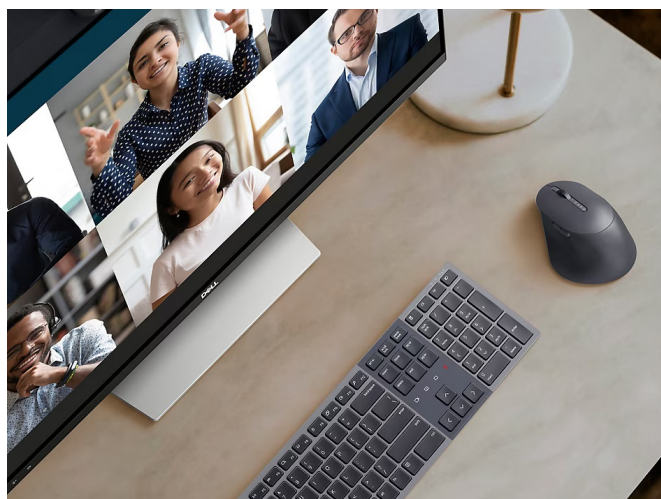

Set bezdrátové klávesnice a myši Dell KM900 pro zvýšenou produktivitu a komplexní spolupráci s kolegy pomocí aplikace Zoom. **Jako první totiž přináší oficiální certifikaci a ovládací prvky** pro tuto komunikační platformu. **Klávesnice Dell KM900** obsahuje integrované dotykové prvky pro ovládání mikrofonu, videa nebo sdílení obrazovky. Díky tomu budete **aplikaci Zoom ovládat efektivněji** a z každé on-line schůzky vytěžíte mnohem více. **Naklápěcí nožky** zajistí potřebnou stabilitu a optimální úhel pro psaní. Praktické **podsvícení** se uplatní v jakémkoli prostředí a světelných podmínkách. Inteligentní osvětlení se vypíná za jasného dne, díky čemuž šetří energii. Konstrukce kláves se vyznačuje **tichým chodem**, což oceníte při psaní e-mailů, sáhodlouhých textů a dalších dokumentů v kanceláři plné kolegů.

Myš Dell KM900 kompaktních rozměrů umožňuje pokročilou práci s aplikací a jejich ovládání. Je osazena **prémiovým rolovacím kolečkem**, které kombinuje funkce horizontálního a tradičního posunu, a tak umožňuje **pohyb ve 4 směrech**. To oceníte například při prohlížení obsáhlých dokumentů, tabulek nebo digitálních stránek a po celé ploše se budete posouvat přesně a jednoduše. Design myši Dell podporuje pohodlí a pevný úchop. **Snímač s nastavitelným rozlišením až 8000 DPI** vám umožní ovládat myš přesně a plynule dle vašich osobních požadavků. Díky **senzoru track-on-glass** můžete s myší pracovat takřka na jakémkoli povrchu – včetně skla, dřeva a další.