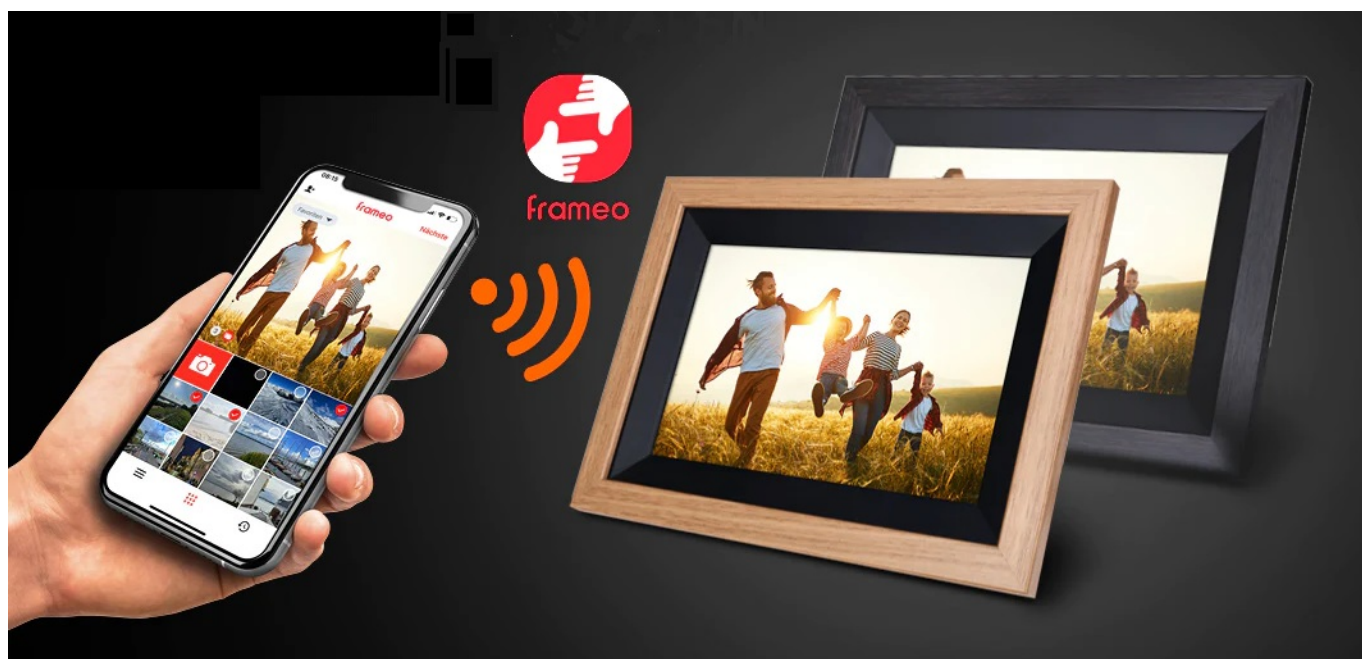

**Popis****Rollei Smart Frame WiFi 105 - digitální vzpomínky neustále na očích**

**Dřevěný Wi-Fi fotorámeček Rollei Smart Frame WiFi 105** pro rychlou a jednoduchou prezentaci digitálních snímků. V dnešní době smartphonů a tabletů pořizujeme velké množství fotografií a videí z našeho každodenního života, dovolené a dalších událostí. S pomocí **digitálního fotorámečku Rollei Smart Frame WiFi 105** máte nejlepší a nejdůležitější vzpomínky kdykoli na očích a na jednom místě. Nahrávky do fotorámečku dostanete během několika sekund.

**Fotografie a videa za okamžik pomocí Frameo**

Letní dovolená, oslava narozenin nebo nezbedné kousky vašeho domácího mazlíčka přenesete během okamžiku díky **aplikaci Frameo**. Umožní vám odesílat **fotografie nebo videa o délce až 15 vteřin** skrze váš smartphone nebo tablet. Jednoduše vyberete potřebný obsah, dostupné fotorámečky a pomocí funkce WLAN a síť Wi-Fi sdílíte na **IPS dotykovém displeji fotorámečku o velikosti 10,1"**. Samozřejmostí je také možnost připojit standardní **paměťovou kartu microSD** či externí **úložiště s konektorem micro USB**.

Interní paměť s kapacitou 32 GB **pojme více než 20 000 fotografií nebo až 1000 videí**, takže při výběru se opravdu nemusíte omezovat. **Prostorný displej s IPS panelem** produkuje jasné a přesné barvy i bohaté pozorovací úhly, abyste mohli veškerý obsah sledovat pohodlně i se svojí rodinou nebo přáteli. **Dotyková obrazovka** je zárukou snadného a intuitivního ovládání.

### Další praktické funkce

**Digitální rámeček Rollei Smart Frame WiFi 105** disponuje celou řadou funkcí pro pohodlné přehrávání. Nechybí například možnost **automatického nebo ručního otáčení obrazu**, přidávání popisků či emoji nebo režim spánku pro snížení spotřeby energie. Konstrukce se vyznačuje **odnímatelným stojanem**, takže fotorámeček **Rollei Smart Frame WiFi 105** můžete flexibilně umístit na stůl nebo pověsit na zeď.