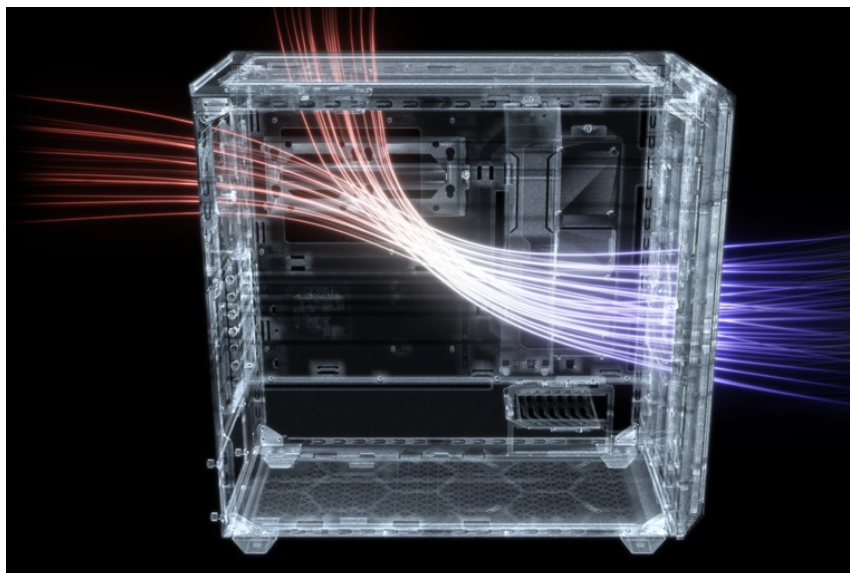

PC skříň Be quiet! SHADOW BASE 800 přináší komfortní prostor pro uložení komponent a optimalizované proudění vzduchu. Díky **síťovanému provedení předního panelu** a **trojici ventilátorů Pure Wings** o velikosti 140 mm je zajištěn vysoký průtok vzduchu a tím také maximální výkon celé sestavy. Ventilátory jsou navíc navrženy pro **tichý provoz**, takže i při maximální rychlosti dosahují pouze 21,9 dB(A). Při stavbě moderního počítače na velikosti záleží. PC skříň **Be quiet! SHADOW BASE 800 v provedení Middle Tower** nabízí komfortní prostor, se kterým projevíte svoji kreativitu při skládání a nemusíte se výrazně omezovat.

Vnitřní prostor pojme velké grafické karty, E-ATX základní desky nebo až 420mm dlouhý výměník vodního chlazení na přední a vrchní straně. Samozřejmostí je také perfektní uspořádání kabelů. Chytré integrovaná lišta vám umožní vést kabely přehledně a bez vnitřního chaosu. Na pohled přes průhlednou bočnici tak sestava vypadá čistě a profesionálně. Samozřejmostí je přítomnost nejdůležitějších konektorů nebo prachového filtru na horním panelu.

Be quiet! SHADOW BASE 800

Skříň v provedení Middle Tower s průhlednou bočnicí nabízí **dvě 3,5"** pozice pro pevné disky a **čtyři 2,5"** pozice pro SSD

disky. Na horním panelu naleznete dva porty **USB 3.0**, jeden port **USB-C** a dále také konektory pro sluchátka a mikrofon. Skříň je osazena **třemi ventilátory o velikosti 140 mm**, a to v přední, vrchní a zadní části, přesně tak, aby zaručily nejlepší průchod vzduchu. Ve skříni je dostatek prostoru pro chladič CPU do výšky až 180 mm a grafickou kartu o délce až 430 mm. Důmyslné řešení umožňuje pohodlné umístění **až 420 mm dlouhého výměníku** vodního chlazení na přední a vrchní straně. Potěší taktéž integrovaná lišta pro lepší organizaci kabelů a dvojice prachových filtrů. Skříň je dodávána **bez zdroje**.