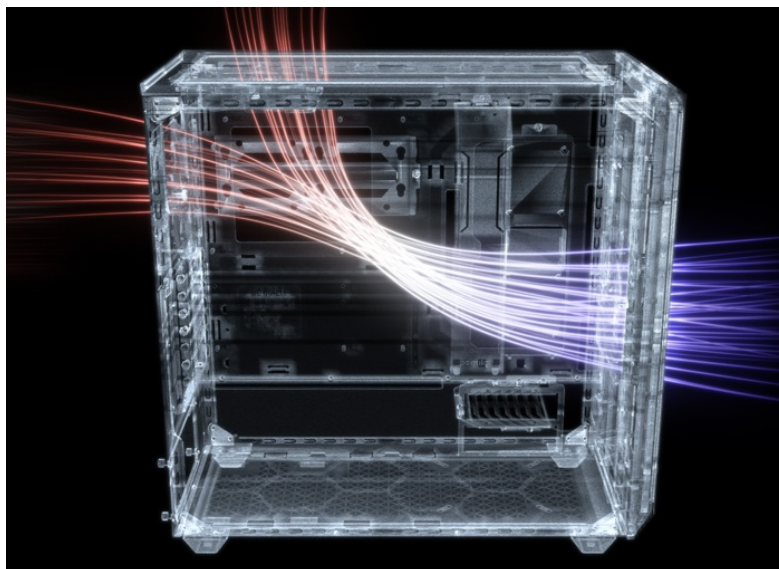

BE QUIET! SHADOW BASE 800DX ČERNÁ

Cena celkem:	4 299 Kč (bez DPH: 3 553 Kč)
Běžná cena:	4 729 Kč
Ušetříte:	430 Kč
Kód zboží:	CASBQT1070
Part No.:	BGW61
Záruka:	36 měs.
Stav:	Nové zboží

Popis**Be quiet! SHADOW BASE 800DX - moderní PC systém, který má styl**

PC skříň **Be quiet! SHADOW BASE 800DX** v provedení **Middle Tower** se vyznačuje optimalizovaným prouděním vzduchu a **ARGB LED diodami** pro stylové osvětlení. Přináší dostatek prostoru i pro objemné komponenty v podobě grafických karet, výměníků nebo základních desek a potěší také **tichým chodem**. Užijte si maximální výkon. **Model SHADOW BASE 800DX** ocení především fanoušci vodního chlazení a ideálního proudění vzduchu. Díky konstrukci předního a horního krytu je zajištěna **mimořádná prodyšnost celého systému**. Samozřejmostí je přítomnost **prachového filtru**, který lze snadnou vyjmout a očistit.

Be quiet! SHADOW BASE 800DX

Skříň v provedení Middle Tower s průhlednou bočnicí a předním **ARGB podsvícením** nabízí **dvě 3,5"** pozice pro pevné disky a **čtyři 2,5"** pozice pro SSD disky. Na horním panelu naleznete dva porty **USB 3.0**, jeden port **USB-C** a dále také konektory pro sluchátka a mikrofon. Skříň je osazena **třemi ventilátory o velikosti 140 mm**, a to v přední, vrchní a zadní části, přesně tak, aby zaručily nejlepší průchod vzduchu. Ve skříni je dostatek prostoru pro chladič CPU do výšky až 180 mm a grafickou kartu o délce až 430 mm. Důmyslné řešení umožňuje pohodlné umístění **až 420 mm dlouhého výměníku** vodního chlazení na přední a vrchní straně. Potěší taktéž integrovaná lišta pro lepší organizaci kabelů a dvojice prachových filtrů. Skříň je dodávána **bez zdroje**.