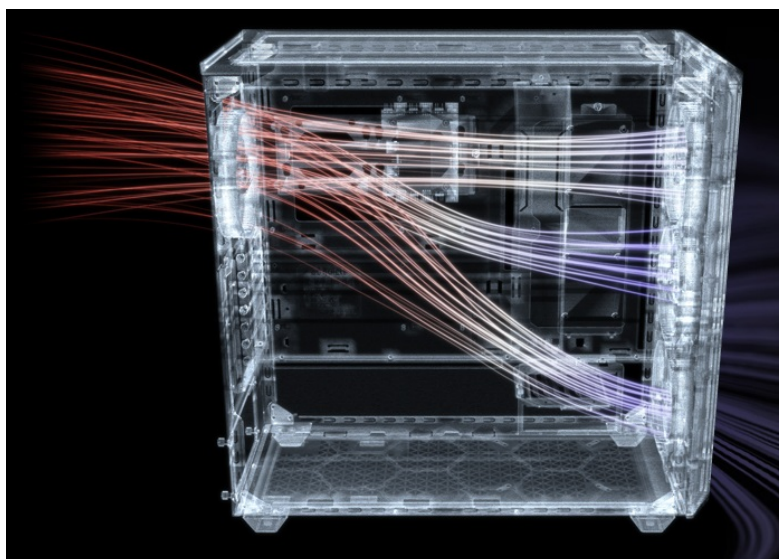

#### Be quiet! SHADOW BASE 800FX - PC skříň s podsvícenými ventilátory

PC skříň **Be quiet! SHADOW BASE 800FX** v provedení **Middle Tower** se vyznačuje optimalizovaným prouděním vzduchu a **ARGB osvětlením** pro stylový vzhled. Přináší dostatek prostoru i pro objemné komponenty v podobě grafických karet, výměníků nebo základních desek. **Ventilátory Light Wings** disponují ARGB osvětlením a tvoří působivou světelnou kombinaci. Kromě toho tyto ventilátory zajišťují **vysoký průtok vzduchu a chladicí výkon**.

Designové lopatky snižují turbulence a tím také celkovou hladinu hluku. Vnější konstrukce skříně podporuje mimořádnou **prodyšnost** a podpoří maximální výkon i těch nejnáročnějších konfigurací. Pro ještě lepší performanci nabízí skříně Be quiet! SHADOW BASE 800FX **prachový filtr**, který lze snadno vyjmout a vyčistit. Díky **velkorysému prostoru** vám umožní poskládat opravdu špičkovou konfiguraci. **Prakticky umístěné lišty pro vedení kabelů** zajistí přehledné uspořádání uvnitř skříně. Samozřejmostí je přítomnost nejdůležitějších konektorů na horním panelu.

### Be quiet! SHADOW BASE 800FX

Skříně v provedení Middle Tower s průhlednou bočnicí a předním **ARGB podsvícením** nabízí **dvě 3,5"** pozice pro pevné disky a **čtyři 2,5"** pozice pro SSD disky. Na horním panelu naleznete dva porty **USB 3.0**, jeden port **USB-C** a dále také konektory pro sluchátka a mikrofon. Skříně je osazena **čtyřmi ARGB ventilátory o velikosti 140 mm**, a to v přední a zadní části, přesně tak, aby zaručily nejlepší průchod vzduchu. Ve skříně je dostatek prostoru pro chladič CPU do výšky až 180 mm a grafickou kartu o délce až 430 mm. Důmyslné řešení umožňuje pohodlné umístění **až 420 mm dlouhého výměníku** vodního chlazení na přední a vrchní straně. Potěší taktéž lišta pro lepší organizaci kabelů, dvojice prachových filtrů či integrovaný PWM/ARGB rozbočovač. Skříně je dodávána **bez zdroje**.