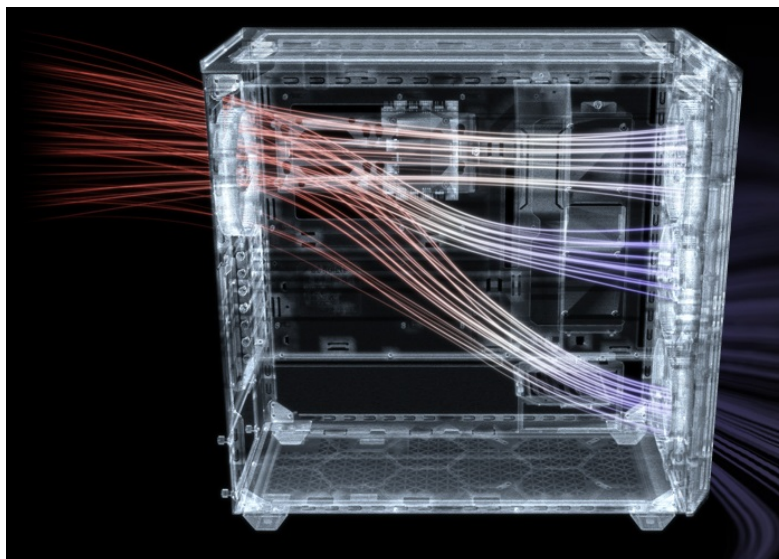

PC skříň Be quiet! SHADOW BASE 800FX v provedení Middle Tower se vyznačuje optimalizovaným prouděním vzduchu a **ARGB osvětlením** pro stylový vzhled. Přináší dostatek prostoru i pro objemné komponenty v podobě grafických karet, výměníků nebo základních desek. **Ventilátory Light Wings** disponují ARGB osvětlením a tvoří působivou světelnou kombinaci. Kromě toho tyto ventilátory zajišťují **vysoký průtok vzduchu a chladicí výkon**.

Designové lopatky snižují turbulence a tím také celkovou hladinu hluku. Vnější konstrukce skříně podporuje mimořádnou **prodyšnost** a podpoří maximální výkon i těch nejnáročnějších konfigurací. Pro ještě lepší performanci nabízí skříně Be quiet! SHADOW BASE 800FX **prachový filtr**, který lze snadno vyjmout a vyčistit. Díky **velkorysému prostoru** vám umožní poskládat opravdu špičkovou konfiguraci. **Prakticky umístěné lišty pro vedení kabelů** zajistí přehledné uspořádání uvnitř skříně. Samozřejmostí je přítomnost nejdůležitějších konektorů na horním panelu.

Be quiet! SHADOW BASE 800FX

Skříně v provedení Middle Tower s průhlednou bočnicí a předním **ARGB podsvícením** nabízí **dvě 3,5"** pozice pro pevné disky a **čtyři 2,5"** pozice pro SSD disky. Na horním panelu naleznete dva porty **USB 3.0**, jeden port **USB-C** a dále také konektory pro sluchátka a mikrofon. Skříně je osazena **čtyřmi ARGB ventilátory o velikosti 140 mm**, a to v přední a zadní části, přesně tak, aby zaručily nejlepší průchod vzduchu. Ve skříně je dostatek prostoru pro chladič CPU do výšky až 180 mm a grafickou kartu o délce až 430 mm. Důmyslné řešení umožňuje pohodlné umístění **až 420 mm dlouhého výměníku** vodního chlazení na přední a vrchní straně. Potěší taktéž lišta pro lepší organizaci kabelů, dvojice prachových filtrů či integrovaný PWM/ARGB rozbočovač. Skříně je dodávána **bez zdroje**.