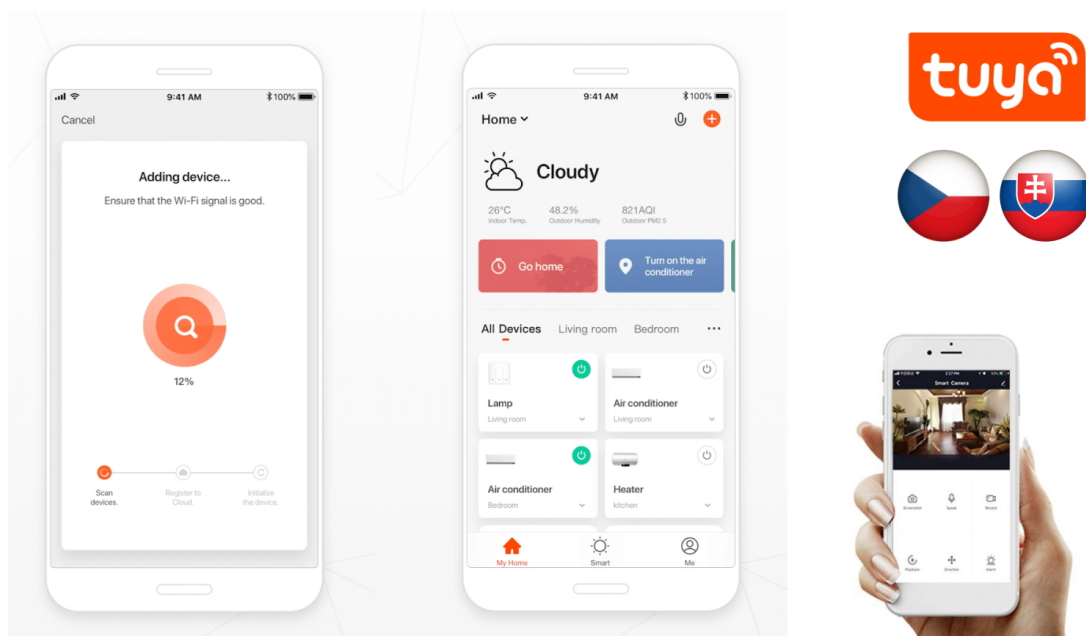

IMMAX NEO LITE SMART SQUARE

Cena celkem:	699 Kč (bez DPH: 578 Kč)
Běžná cena:	769 Kč
Ušetříte:	70 Kč
Kód zboží:	OSVIMM1283
Part No.:	07911L
Záruka:	24 měsíců/6 měs. akku
Stav:	Nové zboží

Popis

IMMAX NEO LITE SMART SQUARE

Chytré sloupkové solární svítidlo poskytne orientační osvětlení např. kolem chodníků na zahradě či příchodových cest a zpříjemní tak večerní přístup k domu. Napájení je řešeno **ze solárního panelu**, který nabíjí integrovanou baterii o kapacitě **1300 mAh**. Svítidlo je odolné vůči vodě i ostatním přírodním podmínkám dle certifikace **IP65**.

Po připojení k **aplikaci IMMAX NEO PRO** lze svítidlo ovládat na dálku.

Upozornění: Pro vzdálenou správu a využití všech Smart funkcí je zapotřebí umístit v dosahu svítidla bránu např: Immax NEO MULTI BRIDGE PRO Smart Zigbee 3.0, BT v3 (není součástí balení).