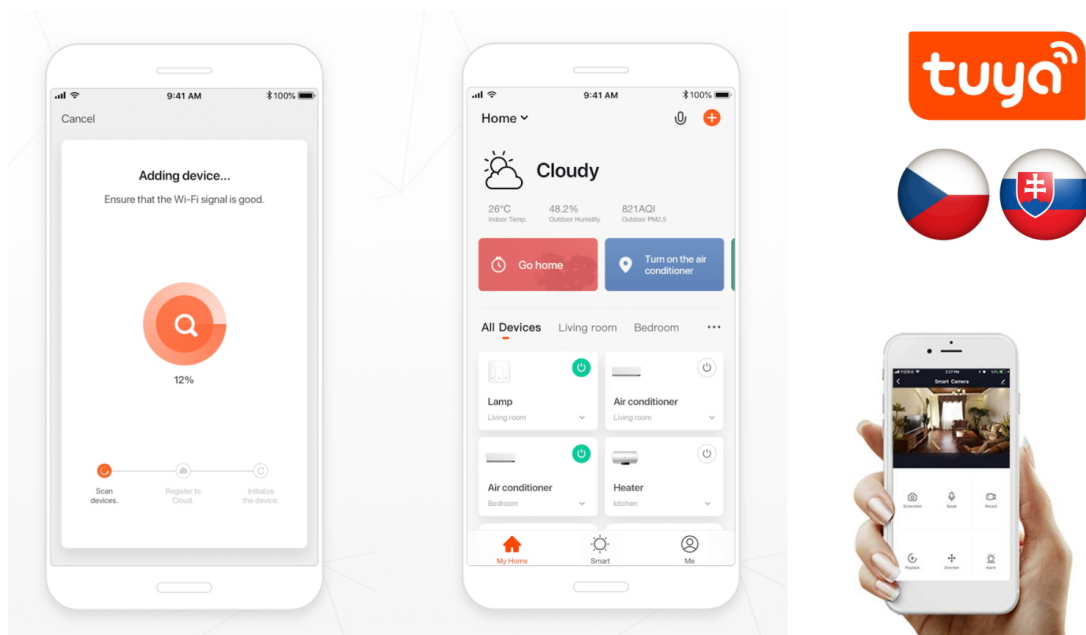

Smart stropní osvětlení IMMAX NEO LITE FRESH do jakékoli místnosti v domácnosti. Kromě stylového osvětlení disponuje také **ventilátorem**, který vás osvěží v parných letních dnech a zahřeje v těch chladnějších. Díky **reverzibilnímu otáčení ventilátoru** rozproudí teplý vzduch v místnosti nahromaděný u stropu a posune ho dolů. Tím oteplí místnost a zvýší vaše pohodlí. **LED světlo s ventilátorem IMMAX NEO LITE FRESH** nabízí až o **80 % nižší spotřebu** oproti klasickým zdrojům světla, 5 rychlostí otáčení, volbu směru rotace nebo dobu spuštění.

Pomocí **dálkového ovládání**, které je součástí balení, je nastavení rychlé a jednoduché. Další funkce nebo možnost vzdáleného ovládání získáte po propojení s **mobilní aplikací Immax NEO PRO**. Svítidlo **IMMAX NEO LITE FRESH** produkuje teplé i studené odstíny světla a je vhodné po celý den i rok. Je **kompatibilní** s operačními systémy iOS, Android, Google Assistant, Amazon Alexa, Apple Siri zkratky a Google Assistant.

IMMAX NEO LITE FRESH

Chytré stropní svítidlo s **ventilátorem** místnost nejen osvětlí, ale v horkých letních dnech i osvěží. Působivé provedení černého těla a lopatek skvěle doplní současný interiér. Ventilátor disponuje **pěti rychlostmi** i režimem opačného otáčení, které v chladnějších dnech zajistí cirkulaci teplého vzduchu shora dolů. Aplikace IMMAX NEO PRO, fungující na globální platformě TUYA, umožní pohodlné vzdálené ovládání svítidla i ventilátoru. Je kompatibilní s iOS, Android, Google Assistant, Amazon Alexa, Apple Siri zkratky a Google Assistant. Součástí balení je také dálkový ovladač.