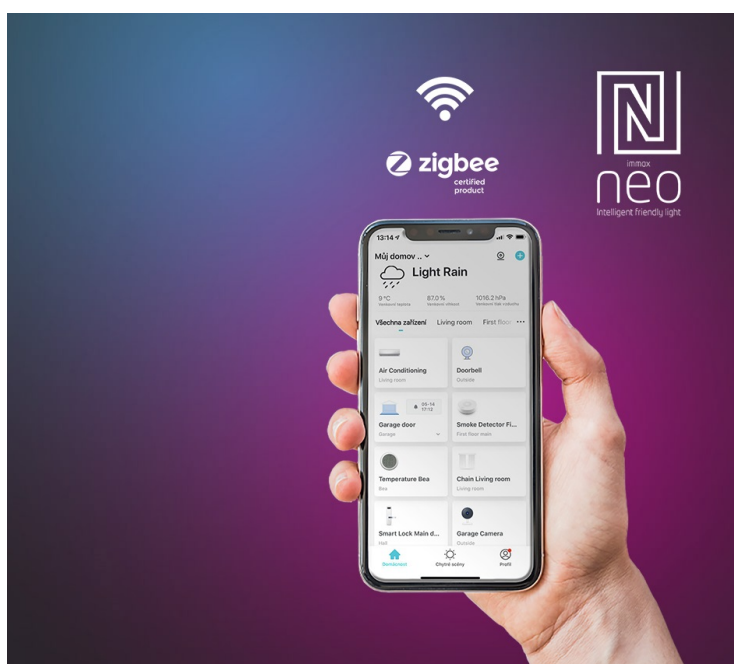

IMMAX NEO LITE FRESH ČERNÉ

Cena celkem:	5 168 Kč (bez DPH: 4 271 Kč)
Běžná cena:	5 685 Kč
Ušetříte:	517 Kč
Kód zboží:	OSVIMM1274
Part No.:	07135-B
Záruka:	36 měs.
Stav:	Nové zboží

Popis**Chytré osvětlení a ventilátor v jednom - IMMAX NEO LITE FRESH**

Smart stropní osvětlení IMMAX NEO LITE FRESH do jakékoli místnosti v domácnosti. Kromě stylového osvětlení disponuje také **ventilátorem**, který vás osvěží v parných letních dnech a zahřeje v těch chladnějších. Díky **reverzibilnímu otáčení ventilátoru** rozproudí teplý vzduch v místnosti nahromaděný u stropu a posune ho dolů. Tím oteplí místnost a zvýší vaše pohodlí. **LED světlo s ventilátorem IMMAX NEO LITE FRESH** nabízí až o **80 % nižší spotřebu** oproti klasickým zdrojům světla, 5 rychlostí otáčení, volbu směru rotace nebo dobu spuštění.

Pomocí **dálkového ovládání**, které je součástí balení, je nastavení rychlé a jednoduché. Další funkce nebo možnost vzdáleného ovládání získáte po propojení s **mobilní aplikací Immax NEO PRO**. Svítidlo **IMMAX NEO LITE FRESH** produkuje teplé i studené odstíny světla a je vhodné po celý den i rok. Je **kompatibilní** s operačními systémy iOS, Android, Google Assistant, Amazon Alexa, Apple Siri zkratky a Google Assistant.

IMMAX NEO LITE FRESH

Chytré stropní svítidlo s **ventilátorem** místnost nejen osvětlí, ale v horkých letních dnech i osvěží. Působivé provedení černého těla a lopatek skvěle doplní současný interiér. Ventilátor disponuje **pěti rychlostmi** i režimem opačného otáčení, které v chladnějších dnech zajistí cirkulaci teplého vzduchu shora dolů. Aplikace IMMAX NEO PRO, fungující na globální platformě TUYA, umožní pohodlné vzdálené ovládání svítidla i ventilátoru. Je kompatibilní s iOS, Android, Google Assistant, Amazon Alexa, Apple Siri zkratky a Google Assistant. Součástí balení je také dálkový ovladač.