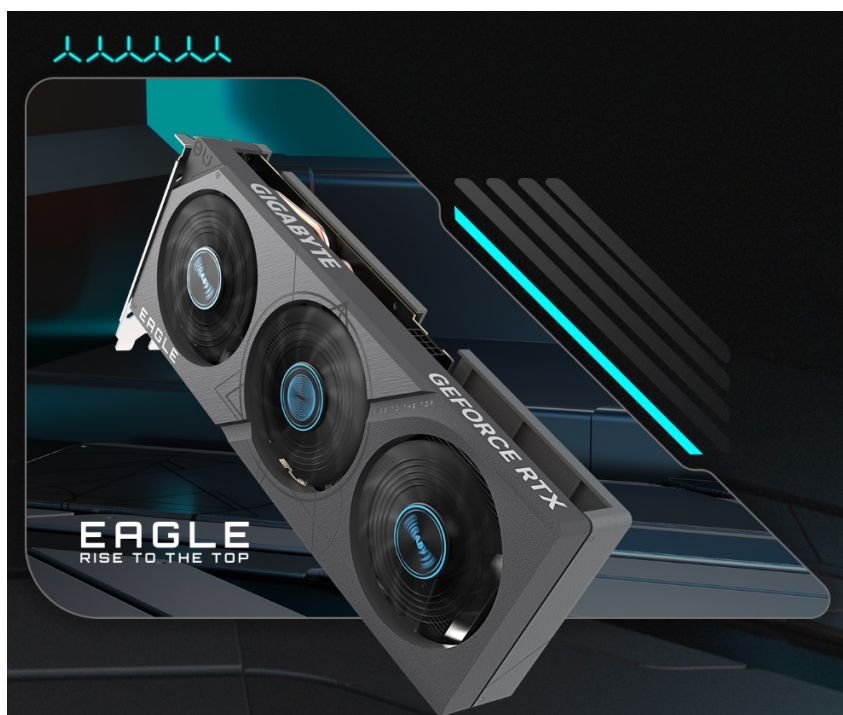

## GIGABYTE GEFORCE RTX 4060 EAGLE OC 8G

Cena celkem:	<b>9 381 Kč</b> <b>(bez DPH: 7 753 Kč)</b>
Běžná cena:	<b>10 319 Kč</b>
Ušetříte:	<b>938 Kč</b>
Kód zboží:	VGAGB061
Part No.:	GV-N4060EAGLE OC-8GD
Záruka:	36 měs.
Stav:	Nové zboží

## Realistická grafika v plné síle s GIGABYTE GeForce RTX 4060 EAGLE OC

Grafická karta GIGABYTE GeForce RTX 4060 EAGLE OC je postavena na moderní architektuře NVIDIA Ada Lovelace a poháněna technologií DLSS 3. Podporuje mimořádně efektivní výkon a také **vylepšený Ray Tracing**, díky čemuž si vychutnáte grafiku do nejmenších detailů. **Modelová řada NVIDIA GeForce RTX 40** disponuje **novými multiprocesory a tensorovými jádry**, které umožní dosáhnout vyšší hrubé síly a **výkonu DLSS 3**.

Konstrukce s rozšířeným chladičem podporuje efektivní proudění vzduchu. Současně je tento model grafické karty GIGABYTE GeForce RTX 4060 EAGLE osazen zadní deskou, která slouží jako ochranný kryt a zvyšuje odolnost před poškozením.