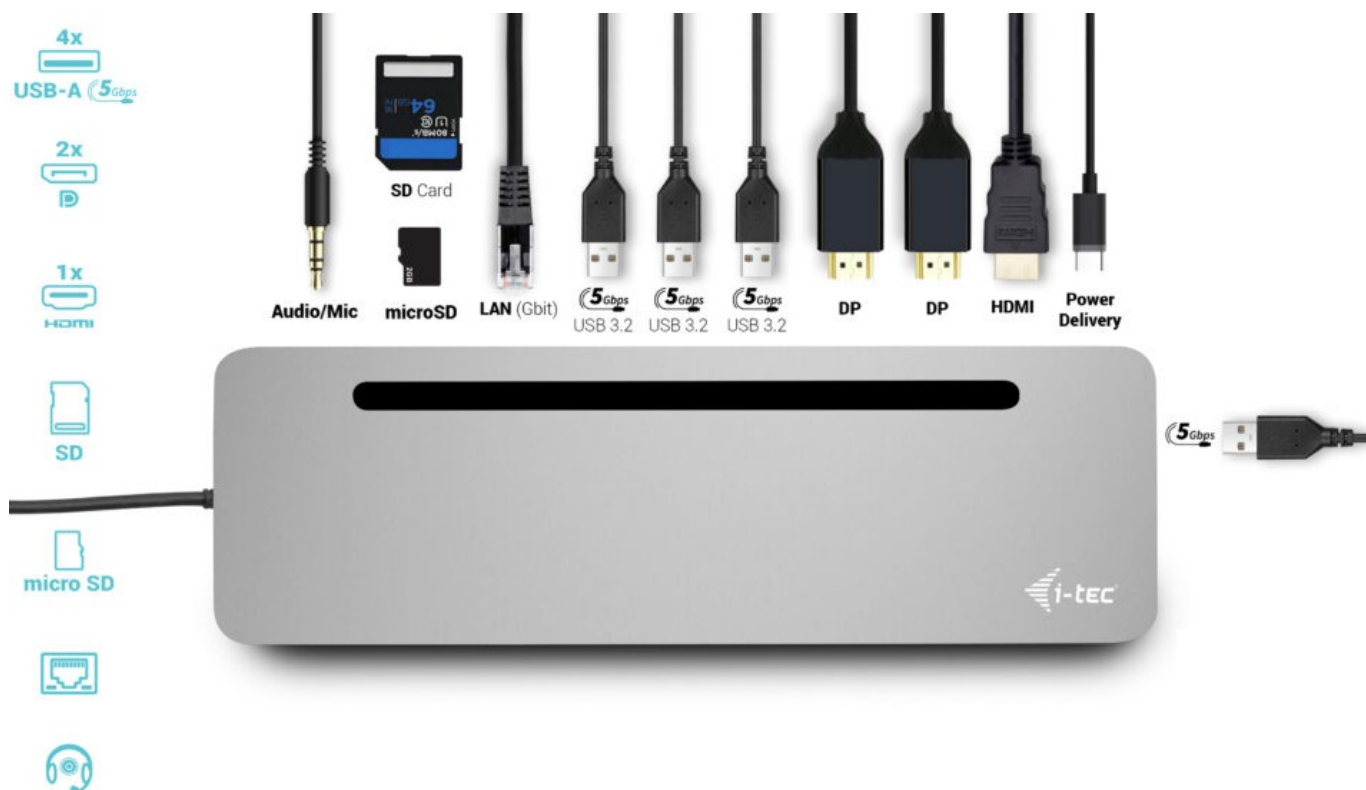

I-TEC USB-C METAL ERGONOMIC DOCK 100W + NABÍJEČKA

| | |
|--------------|----------------------------|
| Cena celkem: | 3 149 Kč |
| | (bez DPH: 2 602 Kč) |
| Běžná cena: | 3 464 Kč |
| Ušetříte: | 315 Kč |
| Kód zboží: | DOCTEC0081 |
| Part No.: | C31FLAT2PDPRO100W |
| Záruka: | 24 měs. |
| Stav: | Nové zboží |

Popis

Dokovací stanice i-tec USB-C pro nejnáročnější uživatele

Profesionální dokovací stanice i-tec USB-C Metal Ergonomic Dock se vyznačuje pevnou kovovou konstrukcí, která nabízí integrovaný 60cm kabel USB-C. Díky tomu je kompatibilní s notebooky a tablety s rozhraním **USB-C** a s podporou **Thunderbolt 4**. **Napájení až 100 W** je ideální pro celou řadu moderních a enormně výkonných zařízení. Konektory **DisplayPort** a **HDMI** podporují připojení až trojice externích monitorů 4K nebo jeden displej 5K/60 Hz.

Kromě toho máte k dispozici také **velký počet portů USB** nebo **slot pro microSD a SD karty**. Bez problémů tak připojíte velké množství periferních zařízení, a ještě si užijete vysokorychlostní přenos dat. **Extrémně výkonná dokovací stanice i-tec USB-C Metal** podporuje také vysokorychlostní připojení k síti. Pro připojení sluchátek nebo externích reproduktorů vám poslouží **kombinovaný 3,5mm audio konektor**. Součástí balení je také univerzální napájecí **adaptér USB-C s výkonem 100 W**.

I-TEC USB-C Metal Ergonomic Dock 100 W

Ergonomická kovová dokovací stanice podporující připojení až **tří monitorů**. K počítači či notebooku se připojuje pomocí **USB-C portu s podporou Thunderbolt 4** a je tak schopná na podporovaných zařízeních přenášet i napájení až **100 W**. Vysokorychlostní přístup k internetu lze realizovat skrze přítomný **RJ-45** port. Pro připojení periférií jsou přítomny **čtyři USB 3.0 porty**. Pro připojení sluchátek či mikrofonu pak slouží **kombinovaný 3,5 mm konektor**. Potěší také **slot pro SD a microSD karty**. Dock lze použít i jako praktický stojan pro notebook.