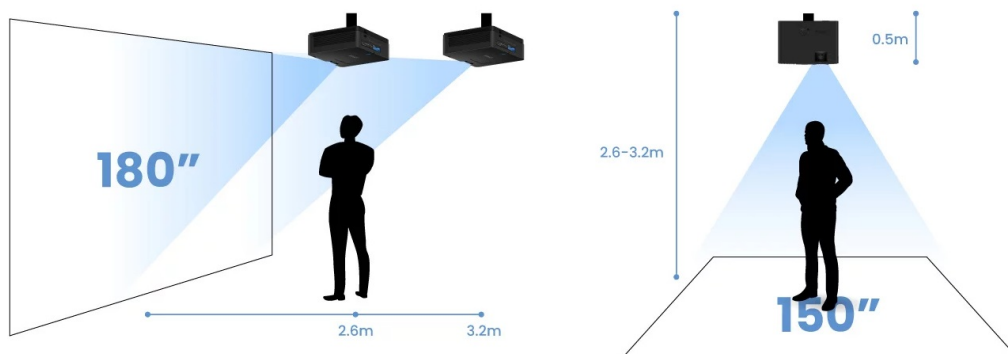

Projektor BenQ LH600ST pro kvalitní snímky ve **Full HD rozlišení na krátkou projekční vzdálenost**. Díky tomu se uplatní i v omezených prostorech a je ideální řešením pro rozmanité příležitosti. Krátká projekční vzdálenost podporuje **flexibilní instalaci v jakékoli místnosti**. Již na vzdálenost 2,7 metrů vykouzlí obraz o velikosti okolo 180 palců. Efektivně tak zabraňuje vrhání stínů na promítaný obraz. **Projektor BenQ LH600ST** nabízí funkce pro korekci obrazu, **snadné přepínání poměru stran** nebo podporu pro bezdrátovou projekci skrze **rozhraní USB a Wi-Fi dongle**. V kompaktním provedení je ukryt také **integrováný reproduktor s celkovým výkonem 10 W** pro plnohodnotné ozvučení obsahu.

BenQ LH600ST

Projektor s Full HD rozlišením **1920 × 1080 px**, jasem **2500 ANSI lumenů**, kontrastním poměrem **20 000 : 1** a 95 % pokrytím normy **Rec. 709** pro mnohem realističtější barvy a věrný obraz. Projektor dokáže zobrazit jakékoliv scény ve 2D i **3D**. Díky korekci lichoběžníkového zkreslení můžete mít obraz přesně tam, kde potřebujete. O základní ozvučení se stará integrovaný **reproduktor** s výkonem 10 W.

Součástí balení je napájecí kabel a dálkový ovladač (včetně baterií).

ZÁKLADNÍ SPECIFIKACE

Technologie projektoru: DLP

Rozlišení: 1920 × 1080 px

Jas: 2500 ANSI lumenů

Kontrastní poměr: 20000 : 1

Rozhraní: 2× HDMI, 1× USB, 1× USB (pro Wi-Fi dongle), 1× audio výstup, 1× RS-232