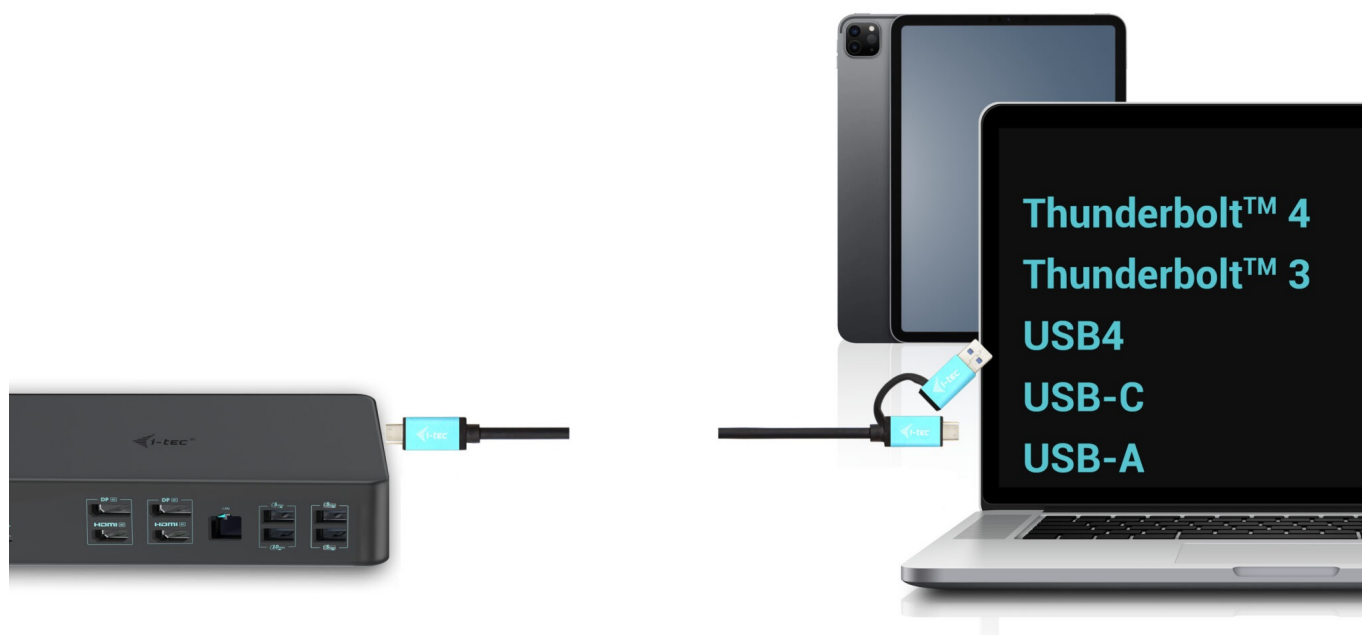

I-TEC THUNDERBOLT 3 PROFESSIONAL DUAL 4K DOCK 100W

Cena celkem:	5 151 Kč (bez DPH: 4 257 Kč)
Běžná cena:	5 666 Kč
Ušetříte:	515 Kč
Kód zboží:	DOCTEC0082
Part No.:	CADUAL4KDOCKPD2
Záruka:	24 měs.
Stav:	Nové zboží

Popis**Dokovací stanice i-tec - extra rychlé porty do každé kanceláře**

Univerzální dokovací stanice i-tec Thunderbolt 3 Professional Dual 4K, která je díky bohaté nabídce konektorů kompatibilní s notebooky, tablety externími monitory apod. Podporuje vysoký výkon **až 1000 W Power Delivery**, díky čemuž je vhodná pro profesionální použití.

Disponuje rozhraním **DisplayPort**, **HDMI** a samozřejmě také **USB**. Nechybí ani **GLAN Ethernet** s vysokorychlostním připojením k internetu. Kombinovaný audio vstup a výstupní konektor pro rychlé a jednoduché připojení headsetu nebo reproduktorů.

I-TEC Thunderbolt 3 Professional Dual 4K Dock 100 W

Výkonná kancelářská dokovací stanice nabízející množství praktických portů. K počítači či notebooku se připojuje pomocí konektoru **Thunderbolt 3/4** a je tak schopná na podporovaných zařízeních přenášet i napájení **až 100 W**. Pomocí přiložené redukce lze připojit i skrze konektor USB 3.0, v takovém případě není nabíjení podporováno. K dokovací stanici lze připojit až **dva 4K monitory** skrze porty **HDMI** a **DisplayPort**. Vysokorychlostní přístup k internetu zajišťuje přítomný **RJ-45** port. **Tři USB 3.0, dva USB 3.1** a **dva USB-C** porty poslouží pro připojení vašich periférií. Pro připojení sluchátek či mikrofonu pak slouží **kombinovaný 3,5 mm konektor**. Zajistě potěší i podpora **VESA** držáku pro přichycení za monitor.