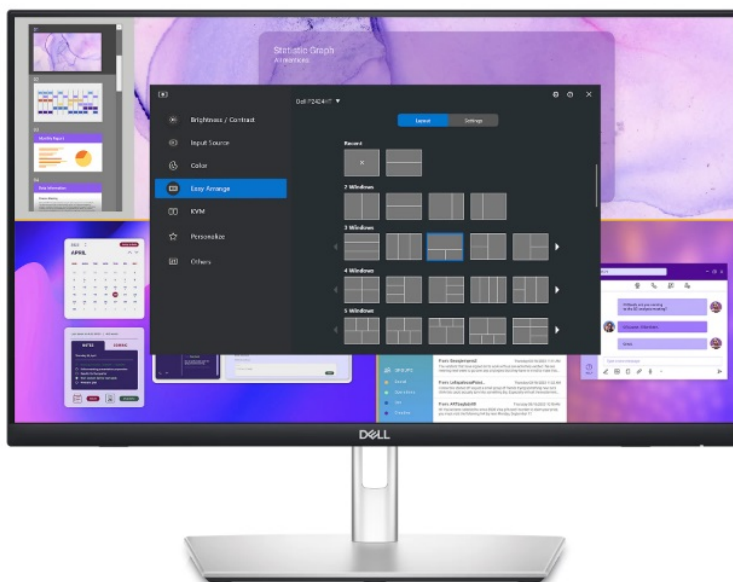

Dotykový LED monitor Dell Professional P2424HT, který podpoří vaši produktivitu. Poskytne vám plochu s **úhlopříčkou 24 palců**, která vám přehledně zprostředkuje aplikace, multimediální obsah nebo internetové stránky v ostrém **Full HD rozlišení**. Díky **dotykovému displeji** je kontrola a ovládání obrazovky rychlé a intuitivní. Ovládněte pracovní postupy a dokončete své projekty včas a přirozeně. Kromě kvalitního zobrazení potěší **monitor Dell Professional P2424HT** také svou výbavou a konektivitou. Disponuje **integrováním reproduktorem** o celkovém výkonu 3 W pro standardní ozvučení.

Nechybí rozhraní pro **připojení k internetu skrze RJ-45** a další porty pro moderní konektivitu **USB-C, DisplayPort** a další. Speciálně navržený **výškově nastavitelný stojan** umožní bezproblémovou práci a využití celé plochy na maximum. Snadno se přizpůsobí činnosti v sedě, takže máte k dispozici celou obrazovku. Pomocí dotyku prstů můžete surfovat po internetu, tvořit poznámky, plynule využívat gesta, posouvat, přejíždět a další úkony zcela intuitivně. **Technologie ComfortView Plus** snižuje množství modrého světla a chrání vaše oči při každodenní práci a dlouhodobém sledování.

Dell Professional P2424HT

Dotykový LED monitor s úhlopříčkou **23,8"** disponující Full HD rozlišením **1920 × 1080** obrazových bodů s poměrem stran **16 : 9**. Nabízí jas **300 cd/m²**, kontrastní poměr **1000 : 1**, dobu odezvy **8 ms** a pokrytí 99 % sRGB barevné palety. Pozorovací úhly **178° horizontálně i vertikálně** zaručí skvělou viditelnost z jakéhokoliv úhlu. O základní ozvučení se stará

ZÁKLADNÍ SPECIFIKACE

Typ panelu: IPS

Úhlopříčka: 23,8"

Poměr stran: 16 : 9

Rozlišení: 1920 × 1080 px

Kontrastní poměr: 1000 : 1

Doba odezvy: 8 ms

Rozhraní: 1× HDMI, 1× DisplayPort, 3× USB 3.0, 2× USB-C, 1× RJ-45, 1× sluchátkový výstup