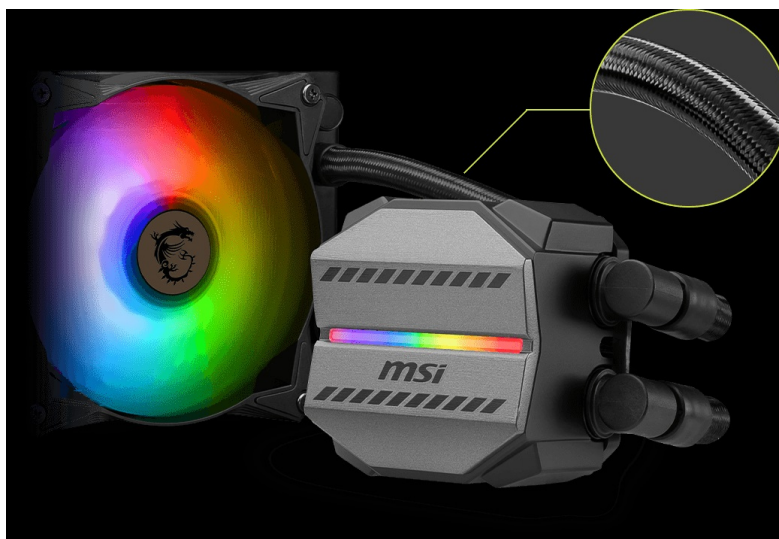

MSI MAG CORELIQUID M240

Cena celkem:	2 331 Kč (bez DPH: 1 927 Kč)
Běžná cena:	2 565 Kč
Ušetříte:	233 Kč
Kód zboží:	CASMSI1035
Part No.:	306-7ZW4R14-813
Záruka:	36 měs.
Stav:	Nové zboží

Popis**Bojujte v každé hře se ctí s vodním chladičem MSI MAG Core Liquid M240**

Vodní chladič MSI MAG Core Liquid M240 požene PC sestavu do jakékoli herní výzvy. **Měděná deska** svým designem plně pokryje procesor a současně podporuje rychlý odvod tepla. Díky odolnému 3fázovému motoru v jádru čerpadla **eliminuje nadměrné vibrace** a umožní dlouhodobý provoz. Pokročilý design ventilátoru efektivně rozptyluje teplo a ve výbavě nechybí ani hadice, které jsou díky zesílenému síťování vysoce odolné.

Chladič MSI MAG Core Liquid M240 je osazen **ventilátory**, které dosahují až **2000 ot/min**, čímž umožňují mimořádný chladicí výkon a průtok vzduchu. Ventilátory jsou vybaveny **kuličkovými ložisky**, které podporují delší životnost. **Lopatky z kvalitního akrylátu** umožňují stylové ARGB osvětlení.

MSI MAG CoreLiquid M240

Vodní chladič určený pro chlazení široké škály procesorů. Vyznačuje se vysokou kvalitou, výkonem a spolehlivostí. Disponuje **dvěma 120 mm** velkými ventilátory a čerpadlem s **ARGB** podsvícením. Odolné opletené hadice díky dostatečně širokému průměru zaručují **plynulý průtok** chladicí kapaliny.