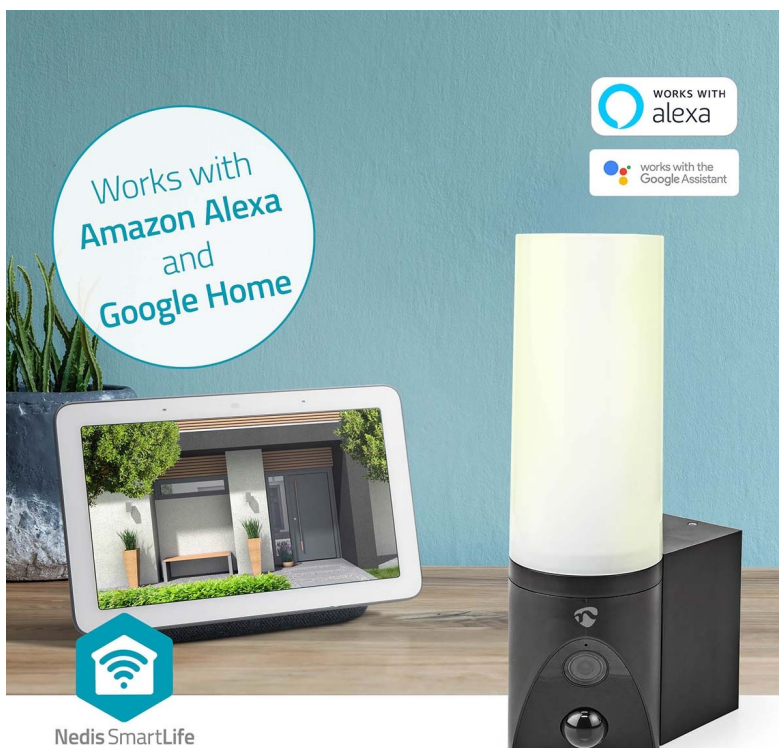

Venkovní IP kamera Nedis WIFICOL20BK s integrovaným LED světlem, se kterou máte dohled nad vším, co se děje okolo vašeho domu. Sledujte veškeré dění v reálném čase skrze aplikaci a v ostrém **Full HD rozlišení**. Díky **slotu pro microSD kartu** můžete nahrávky ukládat. Kromě fyzického úložiště lze využít **také cloudové řešení**.

Integrovaní **LED světlo o výkonu 1000 lumenů** zajistí kvalitní osvětlení široké oblasti v případě, že detekuje pohyb. Skrze aplikaci rychle a jednoduše nastavíte celou řadu parametrů a plánů, podle kterých IP kamera **Nedis WIFICOL20BK** pracuje. Rozsah detekce tak například můžete upravit tak, aby nedocházelo k nechtěným poplachům. Součástí **kamery Nedis WIFICOL20BK** je rovněž **mikrofon** a **reproduktor** pro obousměrnou komunikaci. Pohodlně tak plní funkci **interkomu**.

Nedis WIFICOL20BK

IP kamera **s mikrofonom a reproduktorem** je navržena pro sledování prostor ve vysokém rozlišení obrazu **Full HD 1080p při 20 fps**. Kameru snadno namontujete na stěnu vašeho domu, odkud bude svým snímačem **1/2,9" CMOS** pořizovat záznamy v **zorném úhlu 120°**. V případě potřeby nočního vidění jsou k dispozici **IR LED diody** s účinností **až 10 m**. Všechny záznamy lze automaticky odesílat na cloudové úložiště (na základě předplatného), nebo na kartu **microSD** do kapacity až 128 GB. Podpora **obousměrné komunikace** vám umožňuje dokonce vést rozhovor s někým, kdo je před kamerou. Integrovaný senzor umožňuje **detekci zvuku a pohybu**, programovatelnou na základě doby a oblasti. Vodotěsné kovové pouzdro s krytím **IP65** umožňuje vnitřní i venkovní použití. Kamera je dodávána s předinstalovaným napájecím kabelem, díky tomu ji stačí namontovat na zeď a zapojit. Navíc disponuje funkcí automatizace domácnosti díky podpoře **Google Assistant a Amazon Alexa**.