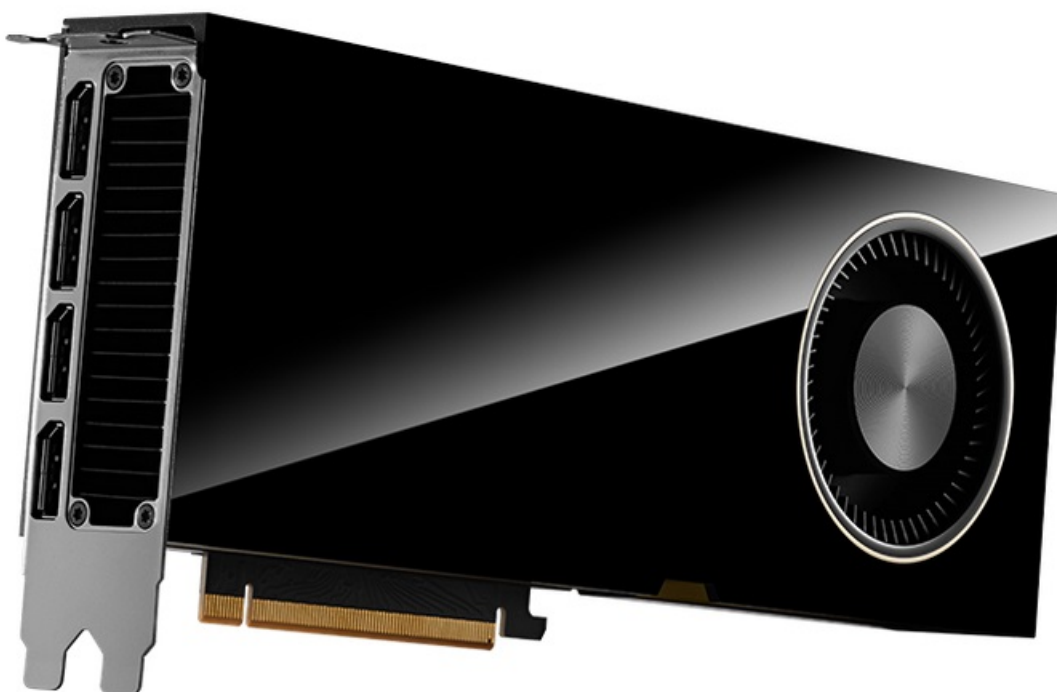

PNY QUADRO RTX 6000 ADA GENERATION 48GB

Cena celkem:	202 834 Kč (bez DPH: 167 631 Kč)
Běžná cena:	223 117 Kč
Ušetříte:	20 283 Kč
Kód zboží:	VGPNY2145
Part No.:	VCNRTX6000ADA-PB
Záruka:	36 měs.
Stav:	Nové zboží

Popis**PNY Quadro RTX 6000 Ada Generation - objevte nové možnosti profesionálního výkonu**

PNY Quadro RTX 6000 Ada Generation představuje výkonnou grafickou kartou, která je určena do profesionálních pracovních stanic. Nabízí extrémní performanci, pokročilé technologie a jádra RT, Tensor jádra a CUDA pro mimořádně realistické vykreslování obsahu, AI a ultrarychlé pracovní postupy. Model disponuje enormní **kapacitou paměti 8 GB GDDR6 ECC**, umožní vám chod graficky náročného softwaru a dosažení perfektních výsledků na profesionálním pracovním poli. Grafická karta **PNY Quadro RTX 6000** běží na **architektuře NVIDIA Ada Lovelace** a svým výkonem je určena pro všechny **návrháře, designéry, inženýry** a všechny, kteří se věnují pokročilé grafice.

ZÁKLADNÍ SPECIFIKACE

Grafický čip: NVIDIA Quadro RTX 6000

Velikost paměti: 48 GB GDDR6 ECC

Typ sběrnice: PCI Express 4.0 x16

Porty: 4× DisplayPort

Rozměry: 266,7 × 111,76 mm

Napájení: 1× 16pin PCIe

Podporované technologie