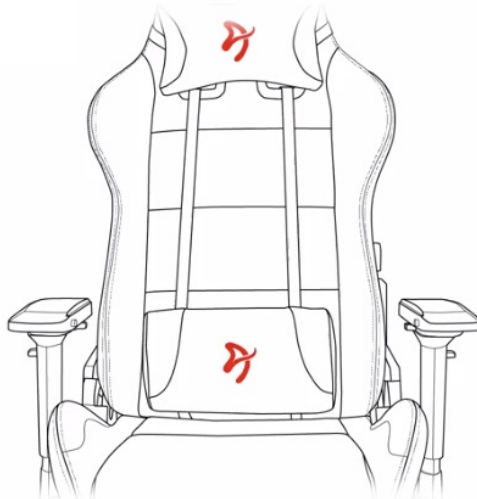

NBTARO0164

Part No.:

VERNAZZA-SPU-RED

Záruka:

24 měs.

Stav:

Nové zboží

Popis**Arozzi VERNAZZA Soft PU - pohodlné sezení, které se neodmítá**

Herní židle Arozzi VERNAZZA Soft PU, která si vás získá svou univerzálností a pokročilou ergonomií. Židle z modelové řady Soft PU jsou **potáženy kvalitní syntetickou kůží**, která se díky **hladkému povrchu snadno čistí** a nevyžaduje zvýšenou údržbu. Skvrny nebo rozlitou kapalinu rychle a jednoduše setřete. Další předností tohoto materiálu je **zvýšená odolnost**. Židle Arozzi VERNAZZA Soft PU s přehledem odolává zubu času a je ideální jak do domácího, tak komerčního prostředí. O vaše pohodlí se postará **prostorový sedák**, který je vhodný pro rozmanité typy a velikosti těla. Ve spojení s ergonomií vytváří **ideální prostředí pro náročnou práci i dlouhé hodiny hraní**.

Funkční ergonomie pro každého

Židle Arozzi VERNAZZA Soft PU disponuje **nastavitelnou výškou sedadla**, takže se při hraní nebo práci na PC nemusíte vznášet. **Nastavitelná opěrka zad** se přizpůsobí pracovní zátěži i odpočinku po obědě nebo likvidaci finálního bossa. Zada vám kryje **dvojice opěrných polštářků** v kritických oblastech hlavy a beder. Další ergonomické prvky představují **nastavitelné loketní opěrky**. Samozřejmostí je **robustní konstrukce**. Kovový rám zajišťuje extrémní pevnost a odolnost s **nosností až 145 kg**. **Naklápěcí mechanismus** s funkcí uzamykání vám umožní řádně se uvelebit v preferovaném úhlu a užít si naplno multimediální zážitky. Nechybí ani možnost **houpání**.

ZÁKLADNÍ SPECIFIKACE

Nastavitelná výška sedadla: 47-57 cm

Výška židle: 133-143 cm

Šířka sedáku: 32 cm

Hloubka sedáku: 50 cm

Výška opěradla: 86 cm

Nosnost: 145 kg

Hmotnost: 26 kg