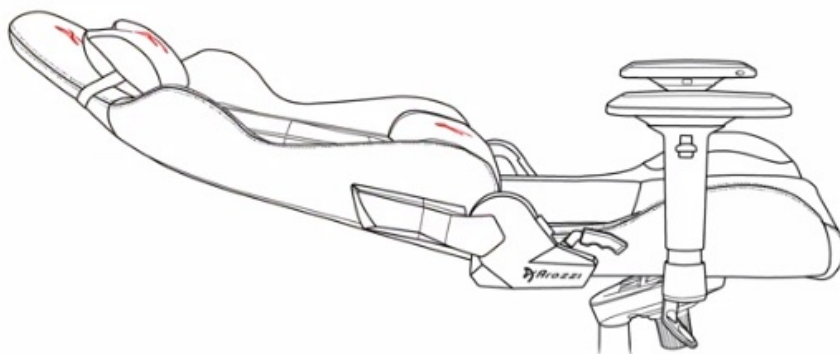

NBTARO0167

Part No.:

VERNAZZA-SPU-WT

Záruka:

24 měs.

Stav:

Nové zboží

Popis**Arozzi VERNAZZA Soft PU - pohodlné sezení, které se neodmítá**

Funkční ergonomie pro každého

Židle Arozzi VERNAZZA Soft PU disponuje **nastavitelnou výškou sedadla**, takže se při hraní nebo práci na PC nemusíte vznášet. **Nastavitelná opěrka zad** se přizpůsobí pracovní zátěži i odpočinku po obědě nebo likvidaci finálního bossa. Zada vám kryje **dvojice opěrných polštářků** v kritických oblastech hlavy a beder. Další ergonomické prvky představují **nastavitelné loketní opěrky**. Samozřejmostí je **robustní konstrukce**. Kovový rám zajišťuje extrémní pevnost a odolnost s **nosností až 145 kg**. **Naklápěcí mechanismus** s funkcí uzamykání vám umožní řádně se uvelebit v preferovaném úhlu a užít si naplno multimediální zážitky. Nechybí ani možnost **houpání**.

ZÁKLADNÍ SPECIFIKACE

Nastavitelná výška sedadla: 47-57 cm

Výška židle: 133-143 cm

Šířka sedáku: 32 cm

Hloubka sedáku: 50 cm

Výška opěradla: 86 cm

Nosnost: 145 kg

Hmotnost: 26 kg