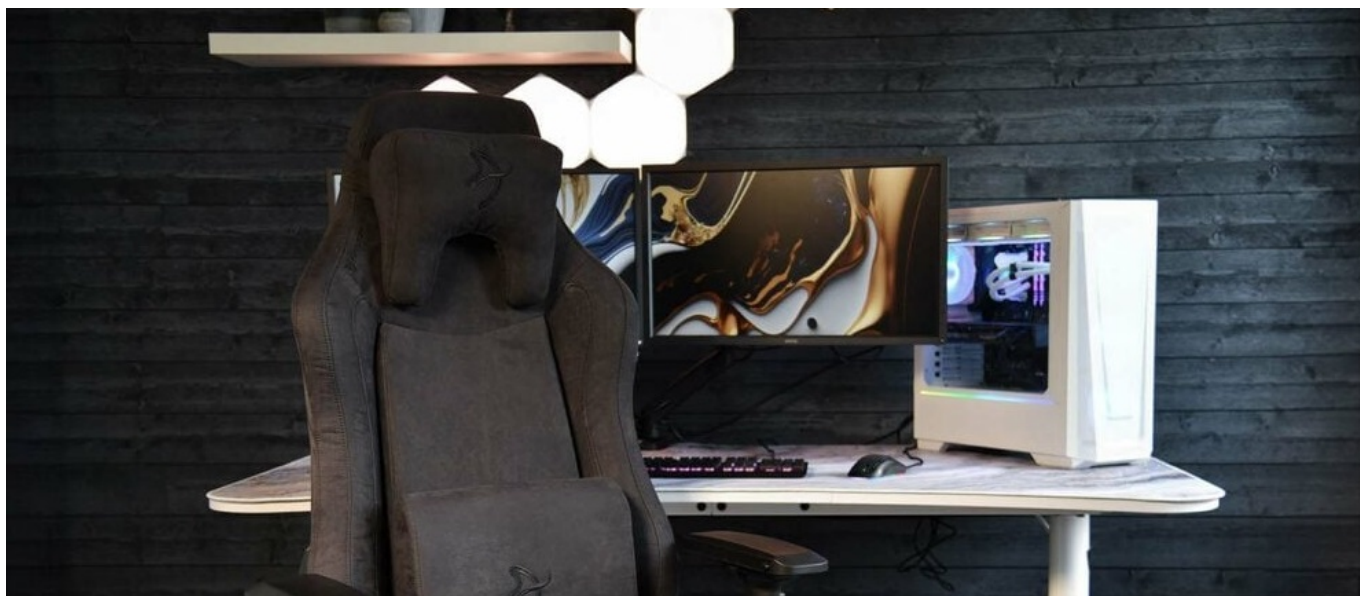

Arozzi VERNAZZA SuperSoft - superměkkost pro vaše pohodlí

Herní židle Arozzi VERNAZZA SuperSoft z kvalitního materiálu, která vám poskytne vysoký komfort při náročné a dlouhotrvající práci i hraní her. **Pokročilý ergonomický design** ocení především vaše záda. Konstrukce židle podporuje **správné držení těla** a umožní vám pohodlně pracovat po delší dobu. K dispozici jsou **dva polštáře z paměťové pěny**.

Bederní polštář slouží pro oporu zad a **polštář v oblasti opěrky hlavy** zase poskytne oporu pro krk a nejbližší okolí hlavy. **Mikrovlákno Supersoft** je speciální typ tkaniny, která je lehká na dotek a současně velmi odolná. Je zhotovena z vláken, která jsou tak hustá, že v nich neulpívá tolik prachu ani alergenů.

Samozřejmostí jsou široké možnosti **nastavení a přizpůsobení výšky nebo opěradla** dle vašich požadavků. Díky **funkci houpání** uzamknete židli v dané poloze a při jemném naklání můžete relaxovat. Nebo můžete židli v určité poloze rovnou

zamknout a opěradlo i sedák stabilizovat. **Loketní opěrky jsou nastavitelné v několikasměrech** a potěší také celková **nosnost 145 kg**.

Arozzi VERNAZZA SuperSoft

Herní židle speciálně vytvořená pro zlepšení ergonomie a komfortu při dlouhých hodinách strávených u počítače. Je potažena kvalitní **tkaninou z mikrovlákna** s velmi jemnou strukturou. **Nastavitelná výška židle**, opěrky rukou nastavitelné ve všech směrech a úhel sklonu opěradla **až 165°** zajistí maximální pohodlí. Samozřejmostí je možnost **otáčení o 360°** a houpací mechanismus. Součástí balení jsou i **dva polštáře z paměťové pěny**, které zajistí podporu páteře v krční a bederní části. Nosnost je díky robustnímu kovovému rámu a základně kol **až 145 kg**.