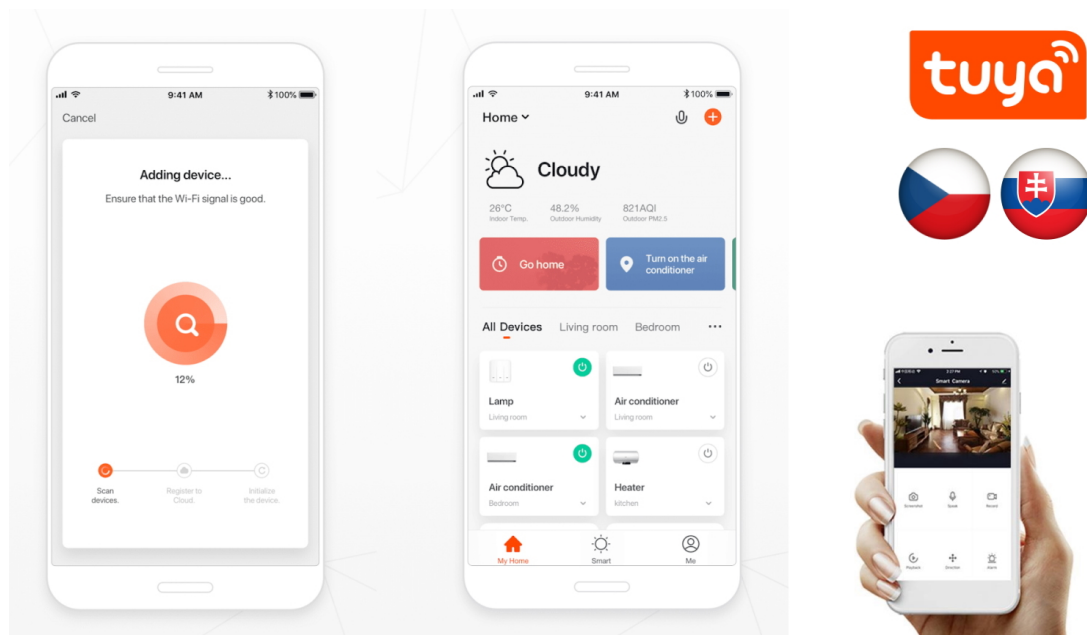

IMMAX NEO CANTO SLIM ČERNÉ

Cena celkem:	1 344 Kč
	(bez DPH: 1 111 Kč)
Běžná cena:	1 478 Kč
Ušetříte:	134 Kč
Kód zboží:	OSVIMM1293
Part No.:	07237L
Záruka:	36 měs.
Stav:	Nové zboží

Popis

IMMAX NEO CANTO SLIM černé

Stropní LED svítidlo pro chytrou domácnost osvětlí interiér a **možnost výběru odstínu bílé barvy** dokonale dokreslí atmosféru. Podporuje bezdrátový komunikační protokol **ZigBee 3.0**. Ten umožňuje ovládání celé sítě domácích světelných zdrojů skrze přiložený **dálkový ovladač** či aplikaci **Immax NEO PRO** v mobilním telefonu. Tato svítidla jsou vhodná do systému osvětlení **Immax NEO, Tuya** či **Philips HUE a dalších**. Samozřejmostí je kompatibilita s hlasovým ovládáním přes Amazon Alexa, Google Assistant nebo Apple Siri.

Rozměry: 280 × 280 × 70 mm

Barva: černá

Kompatibilita: iOS, Android, Amazon Alexa, Apple Siri zkratky, Google Assistant, Philips HUE, TUYA, Tahoma, Lidl, Ikea
Energetická třída (EEI): G

TuyaSmart:

[Aplikace pro Android](#)