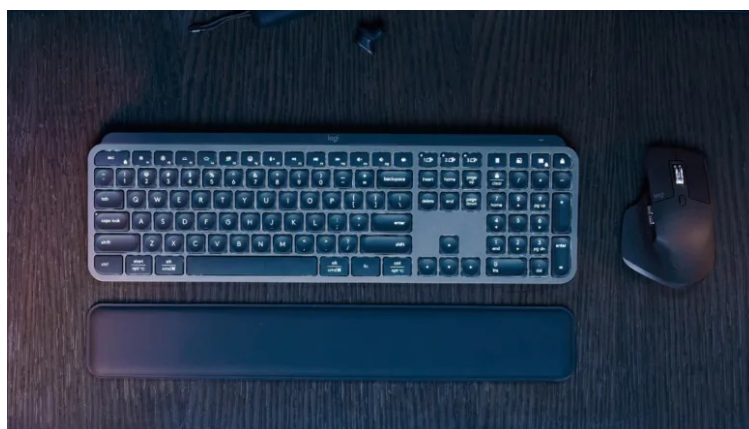

Bezdrátová klávesnice Logitech klávesnice MX Keys S v elegantním designu a s příjemným podsvícením, kterou můžete používat v kanceláři i domácnosti. Je vhodná jak pro komfortní psaní, tak ovládání aplikací nebo multimédií.

Nízkoprofilový design je navržen s ohledem na přirozenou polohu zápěstí a snížení námahy při delším používání. **Klávesy s kulovým provedením** podporují rychlé a plynulé úhozy, takže i dlouhým e-mailem, dokumentem nebo třeba seminární prací se vaše prsty vypořádají výrazně pohodlněji.

klávesy. Pro bezdrátovou konektivitu slouží **miniaturní USB přijímač Logitech Bolt** či **Bluetooth**. Klávesnice **Logitech klávesnice MX Keys S** tak můžete **připojit až ke 3 zařízením** a přepínat mezi nimi dle potřeby jen stisknutím tlačítka.

Součástí balení je přijímač Logi Bolt USB, opěrka dlaní a USB-C kabel.

ZÁKLADNÍ SPECIFIKACE

Rozhraní: 2,4 GHz (USB adaptér), Bluetooth, USB-C (nabíjení)

Rozložení kláves: US (mezinárodní)

Multimediální klávesy: ano