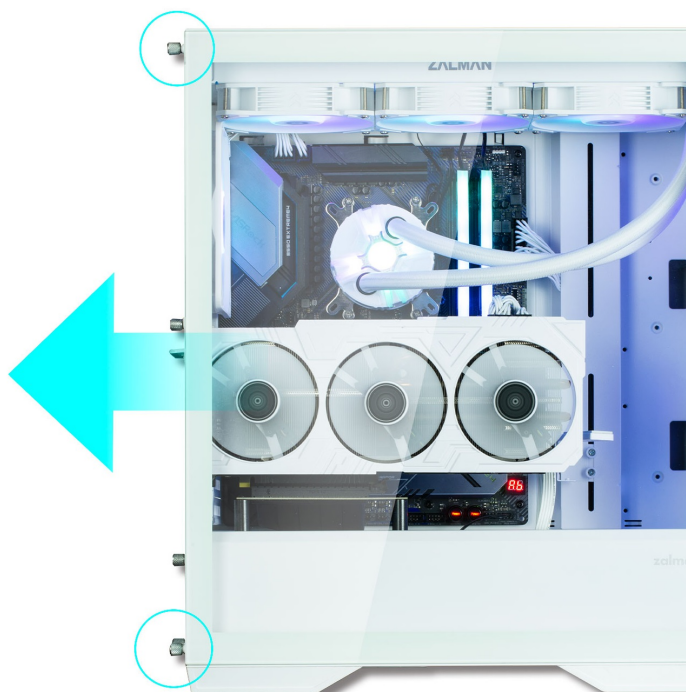

PC skříň ZALMAN Z9 Iceberg MS v minimalistickém provedení s průhlednou bočnicí, která je navržena pro maximální proudění vzduchu a ventilaci. **Magnetický filtr proti prachu** chrání vnitřní komponenty před nánosy prachu a nečistot a samozřejmě je také přítomnost **čtveřice ARGB ventilátorů o velikosti 140 mm**. **Temperované sklo na boční straně** vám poskytne dokonale čistý vhled na součástky a jejich uspořádání, případně pak snadný vstup pro jejich pozdější upgrade.

Na horním panelu počítačové **skříně ZALMAN Z9 Iceberg MS** najdete potřebné porty pro připojení nejdůležitějších periférií. Prostor uvnitř skříně vám umožní vložit základní desky různých formátů - od mini-ITX až po E-ATX - a nabízí také dostatek prostoru pro grafickou kartu o délce až 390 mm nebo chladič CPU.

ZALMAN Z9 Iceberg MS White

Počítačová skříň v provedení **Middle tower**. Na horním panelu jsou umístěny **dva USB 3.0** porty, **dva USB 2.0** porty, jeden **USB-C 3.1** port, sluchátkový výstup a vstup pro mikrofon. Skříň je osazena **čtyřmi ARGB ventilátory** o velikosti 140 mm. **Průhledná bočnice** společně s atypickým předním panelem zajišťuje vytříbený design. Důmyslné řešení umožňuje pohodlné umístění **až 360 mm dlouhého výměníku** vodního chlazení na přední či horní straně. Ve skříni je dostatek prostoru pro chladič CPU do výšky až 185 mm a grafickou kartu o délce až 390 mm. Samozřejmostí jsou prachové filtry. Skříň je dodávána **bez zdroje**.

ZÁKLADNÍ SPECIFIKACE

Provedení skříně: Middle Tower

Interní pozice: 2 × 2,5"/3,5" + 3 × 2,5" nebo 2 × 3,5"

Kompatibilita základní desky: E-ATX, ATX, Micro ATX, Mini ITX

Zdroj: bez zdroje

Konektory na horním panelu: 2 × USB 3.0, 2 × USB 2.0, 1 × USB-C 3.1, 1 × sluchátkový výstup, 1 × vstup pro mikrofon