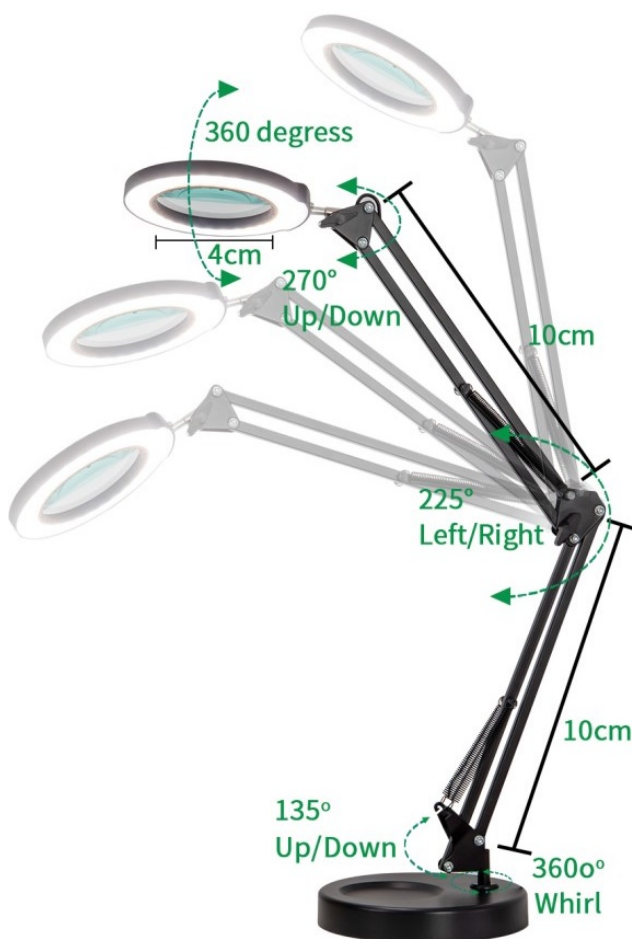

#### IMMAX ZOOM - stmívatelná LED lampička s flexibilním ramenem

Stolní LED lampička **IMMAX ZOOM** do kanceláře i na pracoviště. Díky **zvětšovací skleněné čočce** představuje ideálního pomocníka například do kosmetických salonů, dílen apod. Disponuje **nastavitelným ramenem a otočnou hlavou**, díky čemuž ji snadno upravíte do požadované pozice.

Proud světla tak směřujete podle svých požadavků. Současně vám umožní zvětšení části předmětu či dané plochy. **Zabudovaná lupa** je dostatečně prostorná, aby našla své uplatnění. **Dotyková tlačítka** umožní snadné ovládání.

### IMMAX LED stolní lampička ZOOM

Stmívatelná stolní LED lampička **se zvětšovací skleněnou čočkou** vhodná do dílen, kosmetických salonů, kanceláří atd. Lampu lze postavit na plochu nebo pevně upevnit kovovou svorkou na okraj stolu. Disponuje flexibilním ramenem o délce **70 cm** a natáčecí hlavou ve všech směrech, což umožňuje perfektní nastavení osvětlení při práci. Ovládání lampičky je velmi snadné díky dotykovým tlačítkům. Dostatečný průměr lupy (skla) o **velikosti 10 cm** umožňuje efektivní práci s lupou.

### ZÁKLADNÍ SPECIFIKACE

**Příkon:** 12 W

**Svítilivost:** 1200 lm

**Barva světla:** 3000-6500 K

**Vstupní napětí:** 5 V DC

**Materiál:** plast, hliník

**Barva:** černá