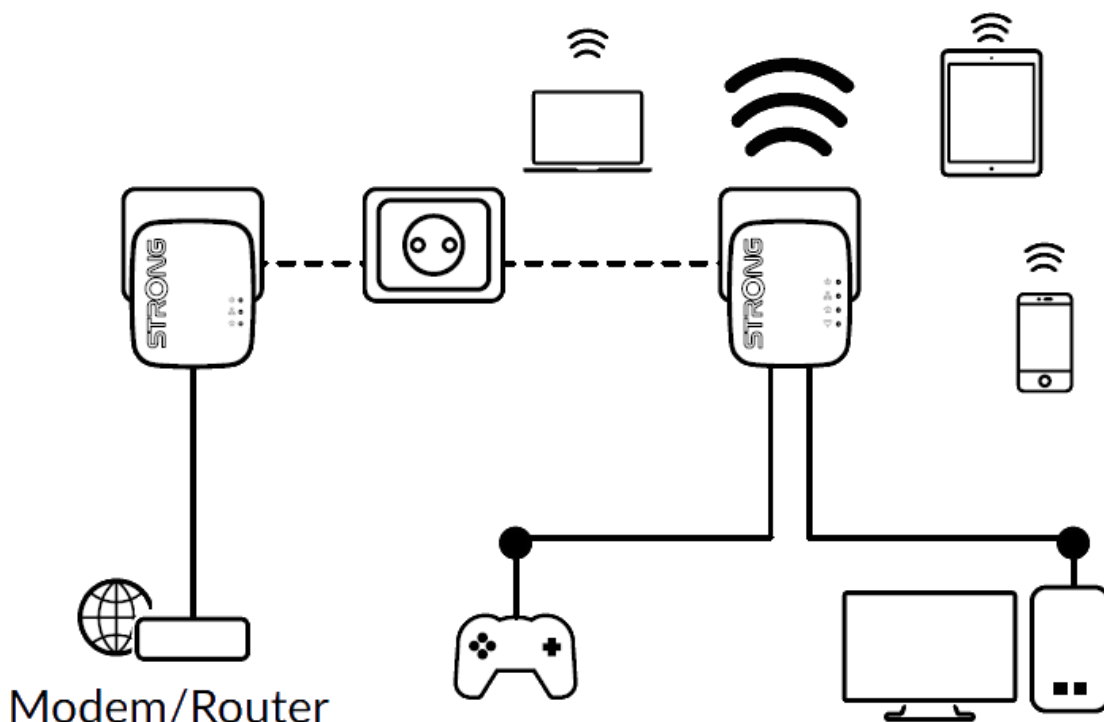

Vytvořte si velmi snadno vysokorychlostní **Wi-Fi hotspot** s rychlostí **až 300 Mbit/s** pomocí stávající elektroinstalace vaší domácnosti. Jednoduše připojte adaptér Powerline 600 MINI k vašemu stávajícímu internetovému modemu prostřednictvím **portu Ethernet** a okamžitě získáte připojení k internetu dostupné **z jakékoli napájecí zásuvky**. Pak pomocí adaptéru Wi-Fi 600 MINI můžete vytvořit ve vybrané místnosti nový Wi-Fi hotspot a během několika minut tak rozšířit pokrytí vaší domácnosti Wi-Fi signálem.

Sada obsahuje jeden adaptér Powerline 600 MINI a jeden adaptér Powerline Wi-Fi 600 MINI. Součástí balení jsou dva ethernet kabely.

**Modem/Router****ZÁKLADNÍ SPECIFIKACE****Přenosová rychlost:** až 600 Mbit/s (300 Mbit/s bezdrátově)**Standard Powerline:** HomePlug AV, IEEE802.3, IEEE802.3u**Dosah:** až 300 m

Barva: bílá

Powerline 600 MINI

Rozhraní: 1× RJ-45 100/100 Mbps

Rozměry: 75 × 68 × 63 mm

Hmotnost: 79 g

Powerline Wi-Fi 600 MINI

Standard sítě: IEEE 802.11b/g/n

Rozhraní: 2× RJ-45 10/100 Mbps