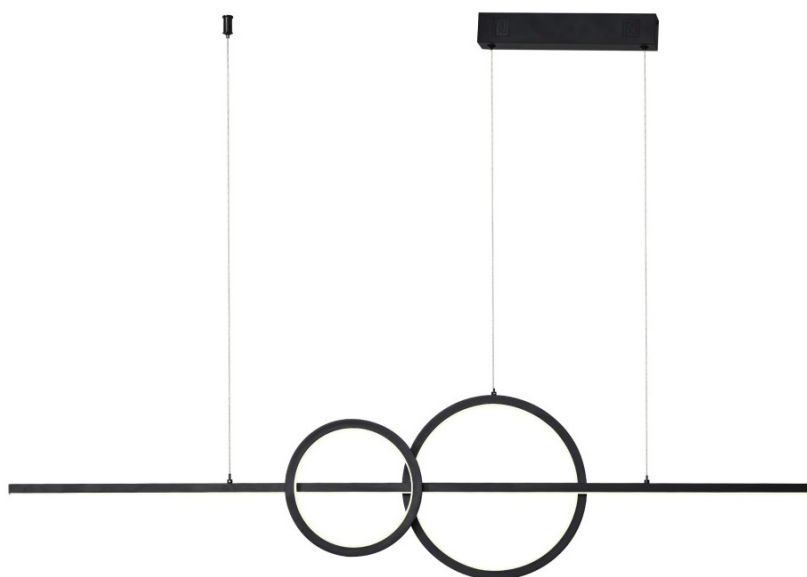

LED stropní svítidlo IMMAX NEO LITE RONDAS Smart přináší světlo do každé místnosti. Svým minimalistickým designem skvěle zapadne například do moderní kuchyně, jídelny, ale také třeba obývacího pokoje. Vyznačuje se snadnou a rychlou **instalací bez nutnosti brány (Bridge)**, takže snížíte pořizovací náklady a flexibilní ovládání je možné bezdrátově pomocí **Bluetooth** a síť Wi-Fi.

IMMAX NEO LITE RONDAS 56 W

Elegantní závěsné LED svítidlo je skvělou volbou pro osvětlení kuchyňských ostrůvků a jídelních stolů. Osvětlení lze upravit

dle aktuální činnosti a zvolený odstín bílé barvy světla vnese do místnosti vždy jinou atmosféru.

Materiál: kov + plast

Vstupní napětí: AC 220 V

Rozměry: 1313 × 60 mm

Délka závěsu: max. 1500 mm

Barva: černá

Energetická třída (EEI): G

TuyaSmart:

[Aplikace pro Android](#)