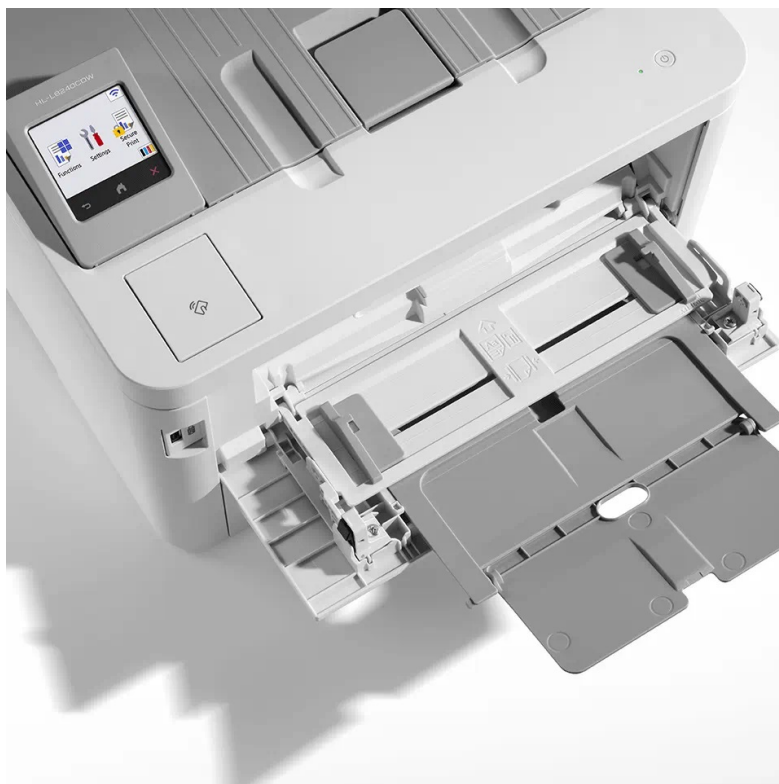

BROTHER HL-L8240CDW

Cena celkem:	8 351 Kč (bez DPH: 6 902 Kč)
Běžná cena:	9 186 Kč
Ušetříte:	835 Kč
Kód zboží:	TISB427
Part No.:	HLL8240CDWYJ1
Záruka:	24 měs.
Stav:	Nové zboží

Popis

Tiskárna Brother HL-L8240CDW - nastavena na firemní provoz

Barevná LED tiskárna Brother HL-L8240CDW, která šetří místem i časem. Je navržena pro kvalitní a rychlý tisk tempem **až 30 stran za minutu**. Díky tomu podpoří bezproblémový chod kanceláře i pracovní skupiny. Je rovněž vhodná do domácnosti. **Pro bezdrátové připojení slouží rozhraní Wi-Fi**. Po snadné integraci do sítě můžete tiskárnu **Brother HL-L8240CDW** pohodlně ovládat pomocí **dotykového LCD displeje**.

Mezi funkce, které šetří čas a snižují provozní náklady, patří funkce **automatického oboustranného tisku**. Během okamžiku a bez postávání před tiskárnou máte dokumenty připravené. Stačí je jen sebrat. Tento model je vybaven rovněž **USB host portem** pro přímý tisk z přenosných USB zařízení nebo technologií **NFC**.

Brother HL-L8240CDW

Barevná **LED** tiskárna formátu **A4** nabízející rozlišení tisku **600 × 600 DPI** a rychlost tisku až 30 stran za minutu černobíle i barevně. Vybavena je zásobníkem papíru s kapacitou **250 listů**. Potěší též **automatický duplexní tisk** s rychlostí až 12 stran za minutu. Ovládání je velmi snadné díky **2,7" dotykovému LCD** displeji. Tiskárnu je možné připojit jak drátově přes **USB** či **LAN** port, tak bezdrátově skrze **Wi-Fi**.