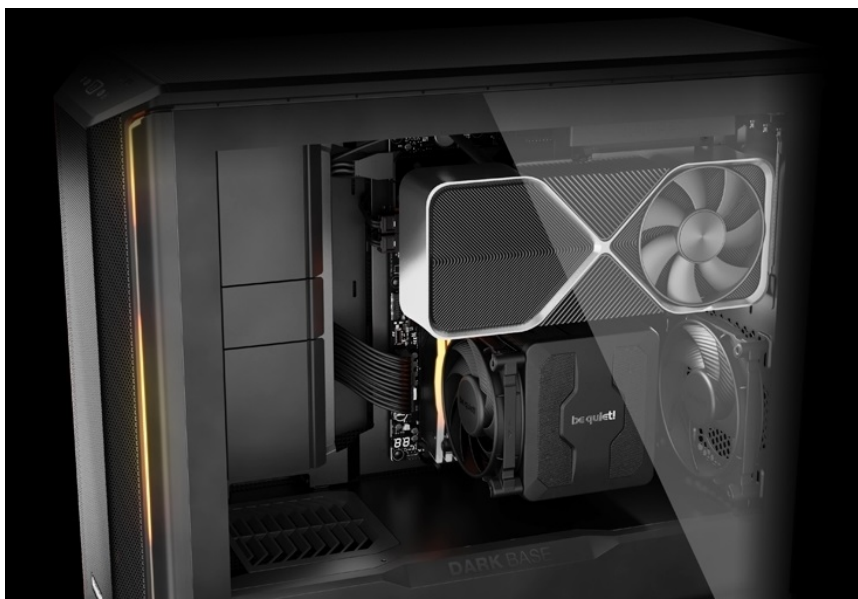

BE QUIET! DARK BASE 701 ČERNÁ

Cena celkem:	5 959 Kč (bez DPH: 4 925 Kč)
Běžná cena:	6 555 Kč
Ušetříte:	596 Kč
Kód zboží:	CASBQT1160
Part No.:	BGW58
Záruka:	36 měs.
Stav:	Nové zboží

Popis**Be quiet! DARK BASE 701 - rozjeté komponenty na jednom místě**

PC skříň **Be quiet! DARK BASE 701** svým designem podporuje maximální průtok vzduch a stabilní chod celého systému. **Extra prodyšná konstrukce** je ideální pro výkonné komponenty, které jsou chlazeny vzduchem. Skříň ve formátu **Middle Tower** disponuje trojicí předinstalovaných ventilátorů, které skvěle balancují mezi chladicím výkonem a tichým provozem.

PC skříň Be quiet! DARK BASE 701 představuje ideální volbu pro všestranné využití, ať už v pracovní nebo multimediální sféře. Fanoušci estetiky ocení **konstrukci s průhlednou bočnicí**. Zkušení uživatelé zase mohou naplno využít vnitřní prostor skříně, který neklade téměř žádná omezení, co se kreativity týče. Je **kompatibilní s celou řadou komponent** různých formátů a velikostí, a to včetně třeba vodního chlazení. Samozřejmostí je výbava v podobě **prachových filtrů** nebo **konektorů**.

Be quiet! DARK BASE 701

Kvalitní počítačová skříň s průhlednou bočnicí formátu **Middle Tower** nabízí dostatek prostoru pro uložení **až pěti disků**. Předinstalovány jsou **tři 140 mm ventilátory**, které lze optimalizovat jak pro tichý chod, tak pro výkon bez kompromisu pomocí tlačítek na horním panelu. Zde se také nachází **dva porty USB 3.0**, jeden port **USB-C**, sluchátkový výstup a audio vstup pro mikrofon. Herní design ještě doplňuje elegantní **ARGB osvětlení**. Ve skříni je dostatek prostoru pro chladič CPU do