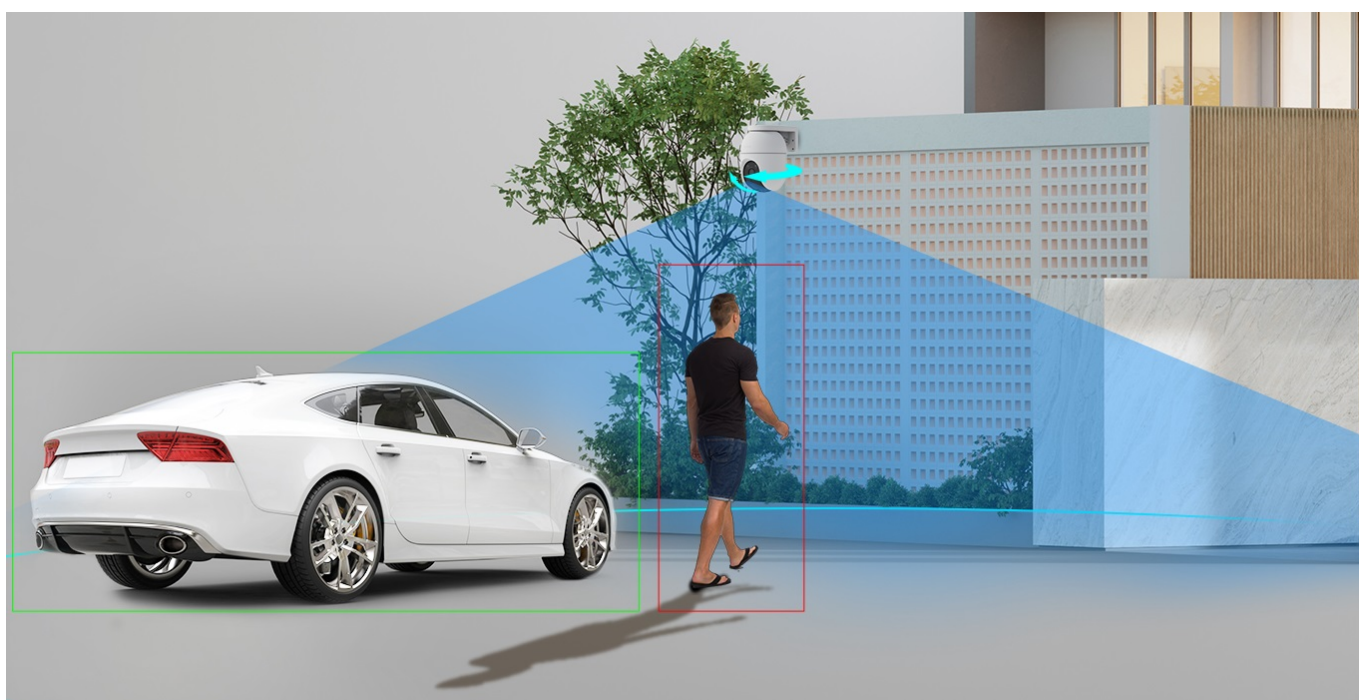

Venkovní IP kamera EZVIZ H4 pro potřeby zabezpečení a ochranu majetku v režimu 24/7. Díky **výkonnému snímači CMOS s rozlišením 3 Mpx** zachytí videozáznamy ostře a jasně s velkou mírou detailů. Robustní design se vyznačuje přítomností **voděodolného krytu, splňuje stupeň krytí IP67** a s přehledem odolá vnějším povětrnostním podmínkám.

V případě nutnosti vám však nic nebrání ani v instalaci ve vnitřních prostorách. **Bezpečnostní kamera EZVIZ H4** je vybavena algoritmem AI, který **efektivně rozpoznává osoby nebo vozidla**. Identifikuje jejich tvar, čímž optimálně potlačuje falešné poplachy, které může způsobit pohyb hmyzu nebo padající listí.

Díky tomu obdržíte relevantní upozornění na pohyb na pozemku nebo zaparkování auta bez povolení. Samozřejmostí jsou také **integrované IR a LED přísvity**, které je navrženy pro monitoring ve večerních hodinách nebo za špatného světlení. **Dosahuje vzdálenosti až 30 metrů** a ve spojení s režimem chytrého nočního vidění máte jistotu, že se k vašemu objektu neproplíží žádný nezvaný host.

Mezi další praktické funkce patří přítomnost **duálního mikrofону a reproduktoru** pro snímání zvuku a komunikaci. V praxi vám umožní například **obousměrnou komunikaci s kurýrem** při doručení zboží a kontrolu, kdo opravdu stojí u vchodu. Připojení zajišťuje **rozhraní RJ-45**, případně bezdrátově pomocí sítě **Wi-Fi**. Posléze můžete kameru **EZVIZ H4 propojit s chytrým telefonem** a pomocí mobilní aplikace pořizovat záznamy nebo fotografie v případě pohybu a mít nad zařízením plný **vzdálený přístup**.