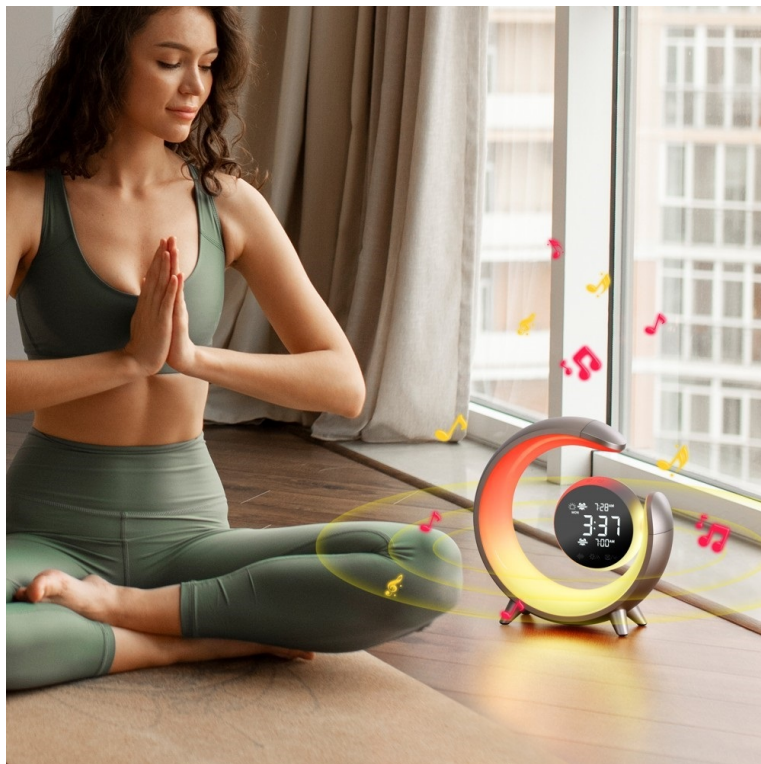

IMMAX LED PEACOCK RGB 20W ZLATÁ

Cena celkem:	911 Kč (bez DPH: 753 Kč)
Běžná cena:	1 003 Kč
Ušetříte:	91 Kč
Kód zboží:	LAMIMM1057
Part No.:	08981L
Záruka:	24 měs.
Stav:	Nové zboží

Popis

IMMAX LED PEACOCK RGB - stolní lampa s budíkem a RGB podsvícením

Notně originální stolní LED lampička IMMAX LED PEACOCK RGB, která kromě designu a osvětlení přináší také **duální budík** a RGB podsvícení. Je vhodná nejen do ložnice, ale také například do dětského pokojíčku. Umožňuje například přehrávání přírodních zvuků a ve spojení s **RGB podsvícením** navodí skutečně relaxační atmosféru.

Lampička **IMMAX LED PEACOCK RGB** produkuje teplý odstín světla s postupným stmíváním, které podpoří odpočinek a zklidnění. **Digitální displej** slouží k zobrazení hodin a nabízí možnost nastavení dvou různých časů buzení. Nechybí ani funkce Snooze a 3 režimy podsvícení.

IMMAX LED PEACOCK RGB 20 W

Netradiční LED stolní lampička s praktickým **digitálním displejem** a s efektním **RGB podsvícením**. Nabízí teplý odstín světla a plynulé stmívání. Tato lampička je ideální do dětských pokojíčků díky možnosti **přehrávání sedmi různých přírodních zvuků** k večernímu zklidnění. Samozřejmostí je poté automatické vypnutí v režimu 30/60/90 minut. LED displej disponuje dvoustupňovým nastavením jasu i možností úplného vypnutí. K dispozici je navíc i funkce **duálního budíku**, která nabízí dva různé časy probuzení, na pracovní týden a druhý na víkend. K dispozici je také **USB výstup pro nabíjení** mobilních telefonů.