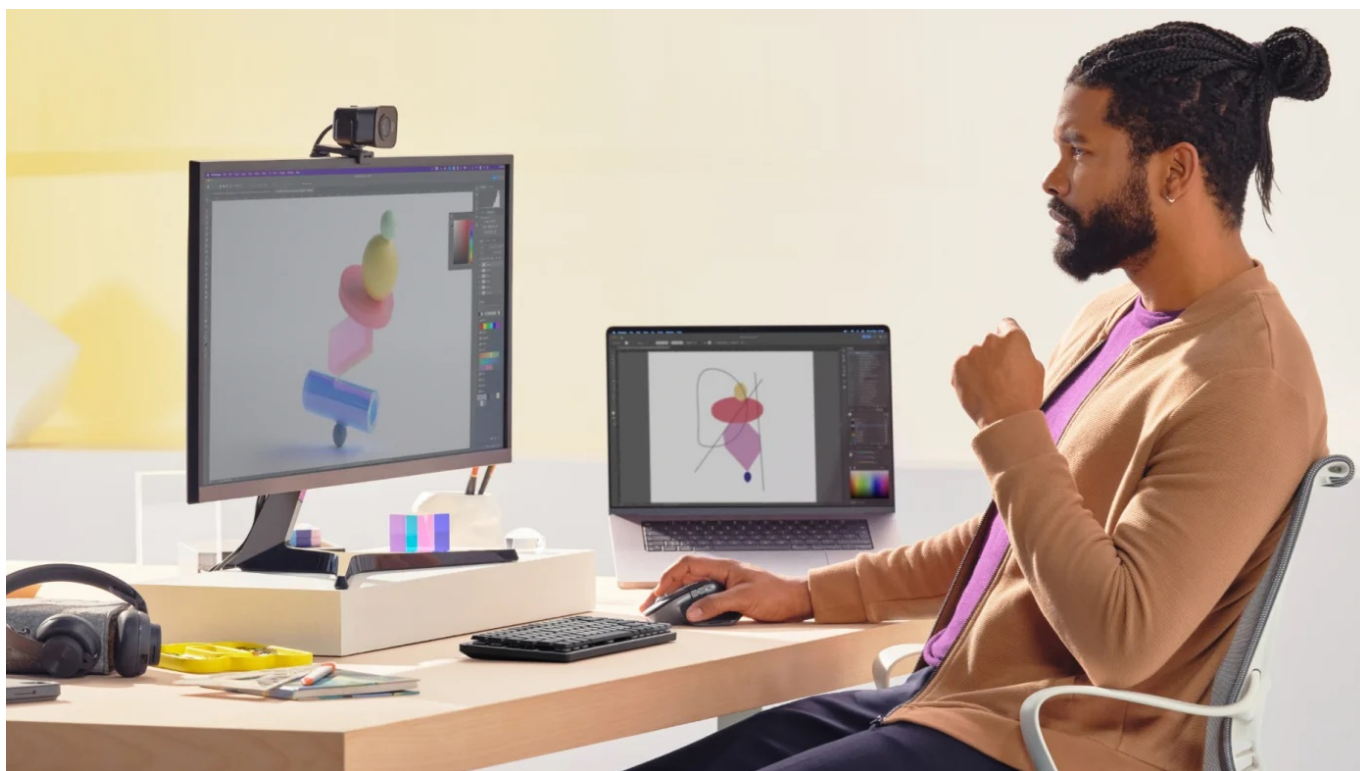

### Logitech MX Master 3S pro náročné pracovní dny

**Bezdrátová myš Logitech MX Master 3S** vám pomůže při práci s aplikacemi, internetem a dalšími PC činnostmi. Je navržena speciálně **pro zařízení Mac s operačním systémem Mac OS, případně iPadOS**. Jednoduše se integruje do ekosystému Apple a poskytne vám celou řadu funkcí pro efektivní ovládnání. Model MX Master 3S disponuje **výkonným senzorem s rozlišením až 8000 DPI**.

Díky tomu zajišťuje přesný a plynulý pohyb, který potřebujete. Svým tvarem umožňuje myš Logitech **komfortní uchopení** a přináší tolik potřebnou ergonomii. **Funkce tichého klikání** je ideální pro práci v kanceláři či maximální koncentraci na daný úkol. **Elektromagnetické rolovací kolečko MagSpeed Smartshift** je mimořádně přesné a rychlé pro efektivní procházení řádků. Precizně odvedená konstrukce poskytuje **špičkovou hmatovou odezvu**. Díky **aplikaci Logi Options+** bezdrátovou myš Logitech MX Master 3S snadno přizpůsobíte rozmanitým aplikacím.

### Logitech MX Master 3S

Optická bezdrátová myš **pro integraci do ekosystému Apple** je vybavená **sedmi tlačítky**, elektromagnetickým rolovacím kolečkem MagSpeed Smartshift a **horizontálním kolečkem** pro ovládání palcem. Disponuje vysoce přesným senzorem s rozlišením **200 až 8000 DPI**, které lze snadno nastavit v krocích po 50 DPI. Myš jednoduše připojíte prostřednictvím **Bluetooth** až ke třem zařízením současně, mezi kterými lze následně přepínat tlačítkem na spodní straně myši. Zároveň je také kompatibilní s bezdrátovým přijímačem Logi Bolt (není součástí balení). Software Logi Options+ umožňuje **přecházet mezi počítači** pomocí funkce Flow pouhým přesunutím kurzoru k okraji obrazovky. Napájení zajišťuje **vestavěná baterie** s kapacitou **500 mAh**, která při plném nabití udrží myš v chodu až 70 dní. Nabíjení je realizováno skrze přiložený USB-C kabel.