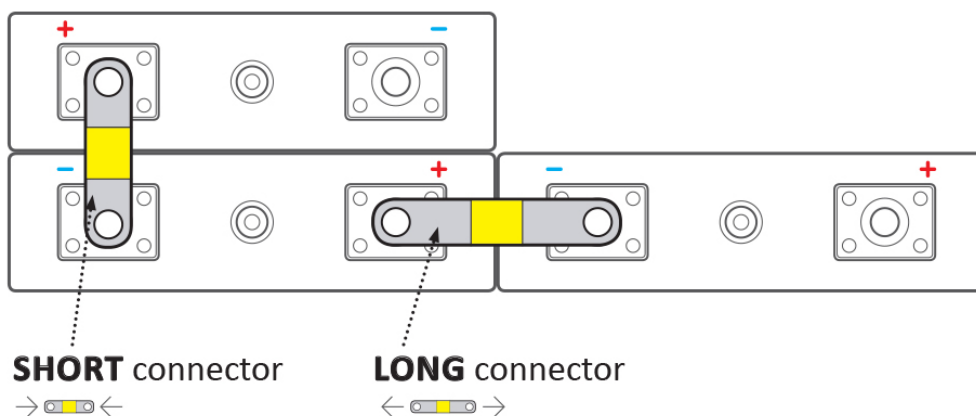

ELERIX EX-TC120/8

Cena celkem:	128 Kč
	(bez DPH: 106 Kč)
Běžná cena:	141 Kč
Ušetříte:	13 Kč
Kód zboží:	BATELX0064
Part No.:	EX-TC120/8
Záruka:	24 měs.
Stav:	Nové zboží

Popis

ELERIX EX-TC120/8

Terminálový konektor **pro Lithiové články LiFePO4 značky ELERIX**. Konektor vhodný pro připojení baterií **ELERIX EX-L230**. Skládá se z více vrstev měděného materiálu.

Zkontrolujte rozměry článků a vaše požadavky na připojení. Viz rozdíl v používání dlouhých a krátkých konektorů:

Jak vypočítat maximální proud pro daný konektor propojky?

Důležitými parametry pro výpočet jsou **průřez konektoru propojky** × **šířka konektoru propojky**.

Doporučené proudové zatížení na 1 mm²:

- 4 A na 1 mm² - trvale
- 6 A na 1 mm² - krátkodobě (do 1 hodiny)
- 8 A na 1 mm² - špička (max. 1 minutu)

Zatížitelnost koncového konektoru není lineární! Zatížitelnost klesá s rostoucím průřezem svorkového konektoru.

ZÁKLADNÍ SPECIFIKACE

Rozteč: 120 mm

Rozměry: 140 × 20 × 2 mm (střední část má výšku 5 mm)

Kompatibilita: ELERIX EX-L230

Materiál: měď