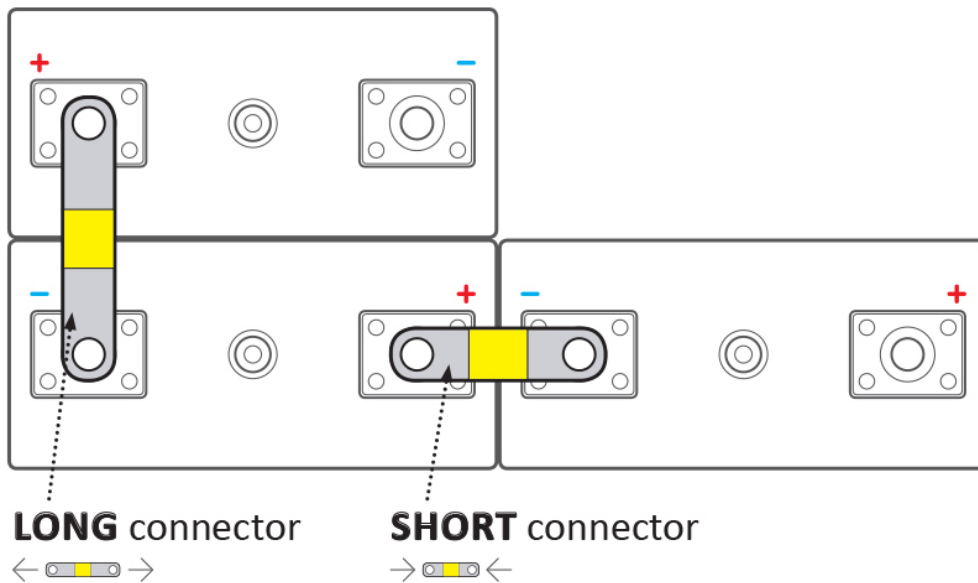

ELERIX EX-TC120/8

Cena celkem:	128 Kč
	(bez DPH: 106 Kč)
Běžná cena:	141 Kč
Ušetříte:	13 Kč
Kód zboží:	BATELX0064
Part No.:	EX-TC120/8
Záruka:	24 měs.
Stav:	Nové zboží

Popis

ELERIX EX-TC120/8

Terminálový konektor **pro Lithiové články LiFePO4 značky ELERIX**. Konektor vhodný pro připojení baterií **ELERIX EX-L230**. Skládá se z více vrstev měděného materiálu.

Zkontrolujte rozměry článků a vaše požadavky na připojení. Viz rozdíl v používání dlouhých a krátkých konektorů:

Jak vypočítat maximální proud pro daný konektor propojky?

Důležitými parametry pro výpočet jsou **průřez konektoru propojky** × **šířka konektoru propojky**.

Doporučené proudové zatížení na 1 mm²:

- 4 A na 1 mm² - trvale
- 6 A na 1 mm² - krátkodobě (do 1 hodiny)
- 8 A na 1 mm² - špička (max. 1 minutu)

Zatížitelnost koncového konektoru není lineární! Zatížitelnost klesá s rostoucím průřezem svorkového konektoru.

ZÁKLADNÍ SPECIFIKACE

Rozteč: 120 mm

Rozměry: 140 × 20 × 2 mm (střední část má výšku 5 mm)

Kompatibilita: ELERIX EX-L230

Materiál: měď