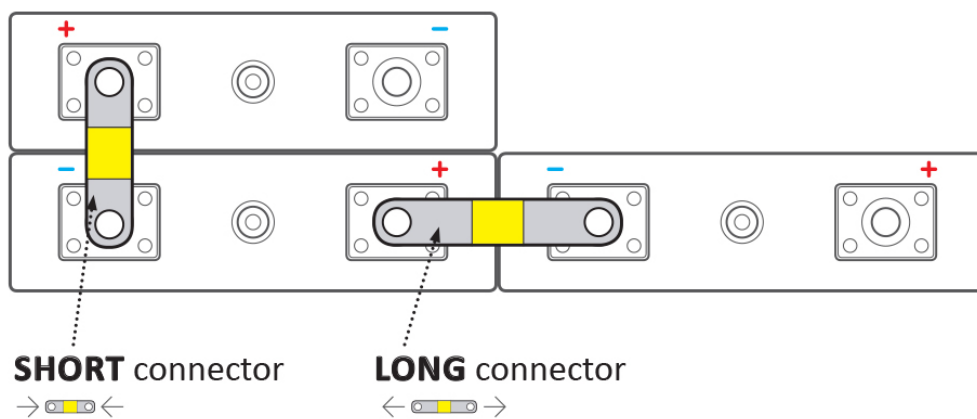

BATELX0069

Part No.:

EX-TC50/6

Záruka:

24 měs.

Stav:

Nové zboží

Popis**ELERIX EX-TC50/6**

Terminálový konektor **pro Lithiové články LiFePO4 značky ELERIX**. Konektor vhodný pro připojení baterií **ELERIX EX-L100K, EX-L100EU**. Skládá se z více vrstev měděného materiálu.

Zkontrolujte rozměry článků a vaše požadavky na připojení. Viz rozdíl v používání dlouhých a krátkých konektorů:

Zatížitelnost koncového konektoru není lineární! Zatížitelnost klesá s rostoucím průřezem svorkového konektoru.

ZÁKLADNÍ SPECIFIKACE

Rozteč: 50 mm

Rozměry: 70 × 20 × 2 mm (střední část má výšku 5 mm)

Kompatibilita: ELERIX EX-L100K, EX-L100EU