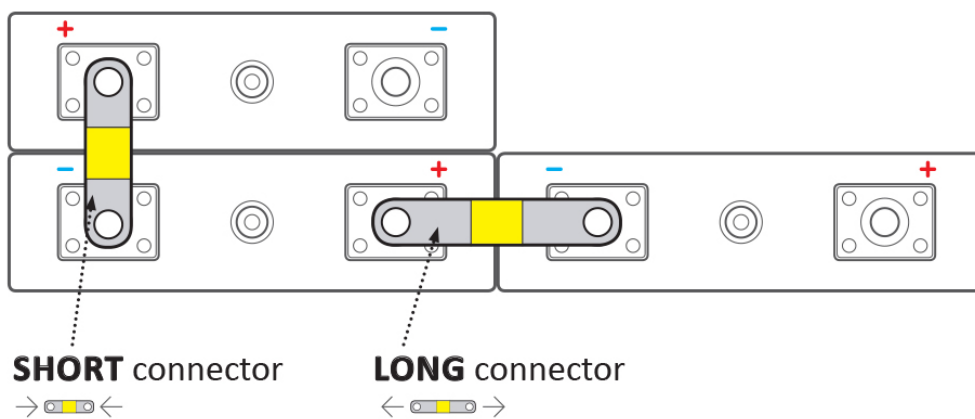

BATELX0074

Part No.:

EX-TC30/6

Záruka:

24 měs.

Stav:

Nové zboží

Popis**ELERIX EX-TC30/6**

Terminálový konektor **pro Lithiové články LiFePO4 značky ELERIX**. Konektor vhodný pro připojení baterií **ELERIX EX-L10, EX-L15 a EX-L25**. Skládá se z více vrstev měděného materiálu.

Zkontrolujte rozměry článků a vaše požadavky na připojení. Viz rozdíl v používání dlouhých a krátkých konektorů:

Zatížitelnost koncového konektoru není lineární! Zatížitelnost klesá s rostoucím průřezem svorkového konektoru.

ZÁKLADNÍ SPECIFIKACE

Rozteč: 30 mm

Rozměry: 42 × 12 × 1 mm

Kompatibilita: ELERIX EX-L10, EX-L15 a EX-L25