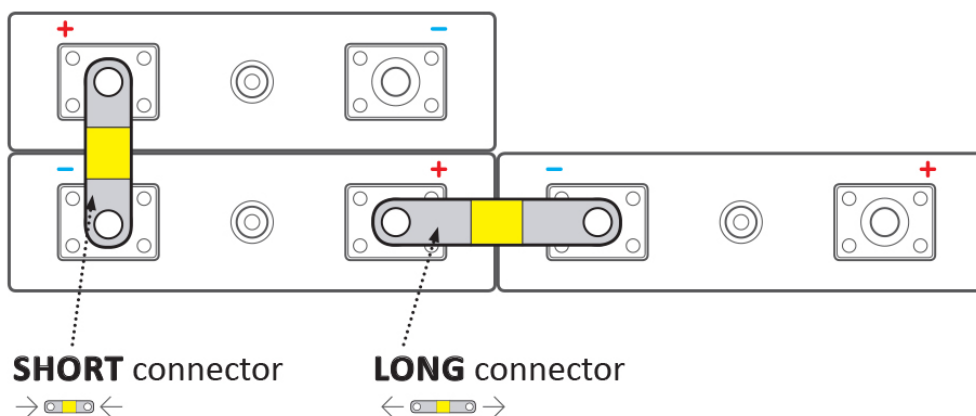

ELERIX EX-TC35/6

Cena celkem:	53 Kč
	(bez DPH: 44 Kč)
Běžná cena:	58 Kč
Ušetříte:	5 Kč
Kód zboží:	BATELX0076
Part No.:	EX-TC35/6
Záruka:	24 měs.
Stav:	Nové zboží

Popis

ELERIX EX-TC35/6

Terminálový konektor **pro Lithiové články LiFePO4 značky ELERIX**. Konektor vhodný pro připojení baterie **ELERIX EX-L25**. Skládá se z více vrstev měděného materiálu.

Zkontrolujte rozměry článků a vaše požadavky na připojení. Viz rozdíl v používání dlouhých a krátkých konektorů:

Jak vypočítat maximální proud pro daný konektor propojky?

Důležitými parametry pro výpočet jsou **průřez konektoru propojky** × **šířka konektoru** propojky.

Doporučené proudové zatížení na 1 mm²:

- 4 A na 1 mm² - trvale
- 6 A na 1 mm² - krátkodobě (do 1 hodiny)
- 8 A na 1 mm² - špička (max. 1 minutu)

Zatížitelnost koncového konektoru není lineární! Zatížitelnost klesá s rostoucím průřezem svorkového konektoru.

ZÁKLADNÍ SPECIFIKACE

Rozteč: 35 mm

Rozměry: 47 × 12 × 1 mm

Kompatibilita: ELERIX EX-L25

Materiál: měď