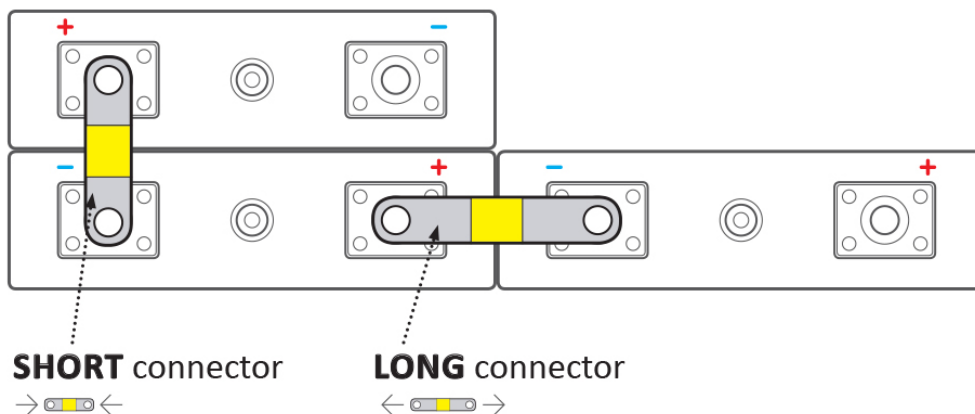

BATELX0080

Part No.:

EX-TC52/8

Záruka:

24 měs.

Stav:

Nové zboží

Popis

ELERIX EX-TC52/8

Terminálový konektor pro Lithiové články LiFePO4 značky ELERIX. Konektor vhodný pro připojení baterií ELERIX EX-L50K, EX-L70K. Skládá se z více vrstev měděného materiálu.

Zkontrolujte rozměry článků a vaše požadavky na připojení. Viz rozdíl v používání dlouhých a krátkých konektorů:

Zatížitelnost koncového konektoru není lineární! Zatížitelnost klesá s rostoucím průřezem svorkového konektoru.

ZÁKLADNÍ SPECIFIKACE

Rozteč: 52 mm

Rozměry: 72 × 20 × 2 mm (střední část má výšku 5 mm)

Kompatibilita: ELERIX EX-L50K, EX-L70K