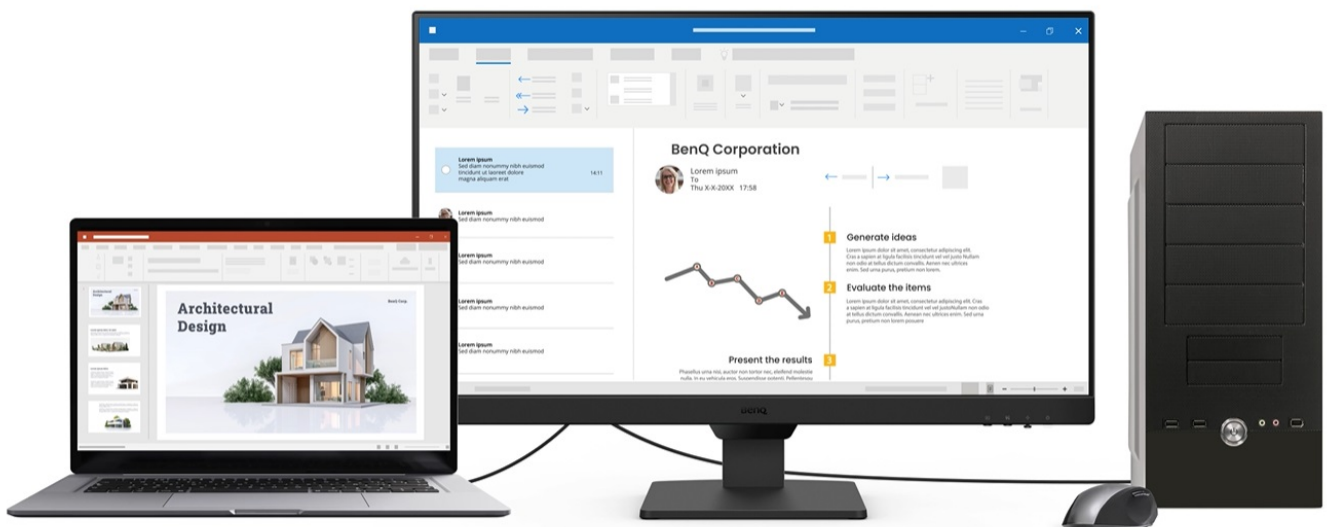

### BenQ BL2490 - Full HD monitor s ochranou očí do kanceláře

Monitor BenQ BL2490 je ideálním pomocníkem na každé pracovní místo. Kancelářskou sestavu doplní o **Full HD displej s úhlopříčkou 23,8"**. Disponuje IPS panelem, který produkuje **široké pozorovací úhly** a obsah můžete sledovat pohodlně a bez zkreslení i při pohledu ze stran. **Full HD rozlišení** podporuje čistý a ostrý obraz, který je dobře čitelný a vhodný pro činnost s aplikacemi, surfování po internetu, čtení dokumentů i sledování multimédií.

Mezi hlavní přednosti patří přítomná konektivita, díky které **monitor BenQ BL2490** jednoduše připojíte k firemním zařízením. Rozhraní **HDMI** a **DisplayPort** jsou navržena pro moderní přístroje, mezi vstupními zdroji obrazu lze přepínat tak, abyste zvýšili efektivitu práce. **Ovládací tlačítka** jsou umístěna s ohledem na snadnou dostupnost a nastavení. Displej kromě komfortní plochy dále potěší **100Hz obnovovací frekvencí**, která umožní rychlé vykreslování obsahu.

### ZÁKLADNÍ SPECIFIKACE

**Typ panelu:** IPS

**Úhlopříčka:** 23,8"

**Poměr stran:** 16 : 9

**Rozlišení:** 1920 × 1080 px

**Kontrastní poměr:** 1300 : 1

**Doba odezvy:** 5 ms

**Rozhraní:** 2× HDMI, 1× DisplayPort, 1× sluchátkový výstup