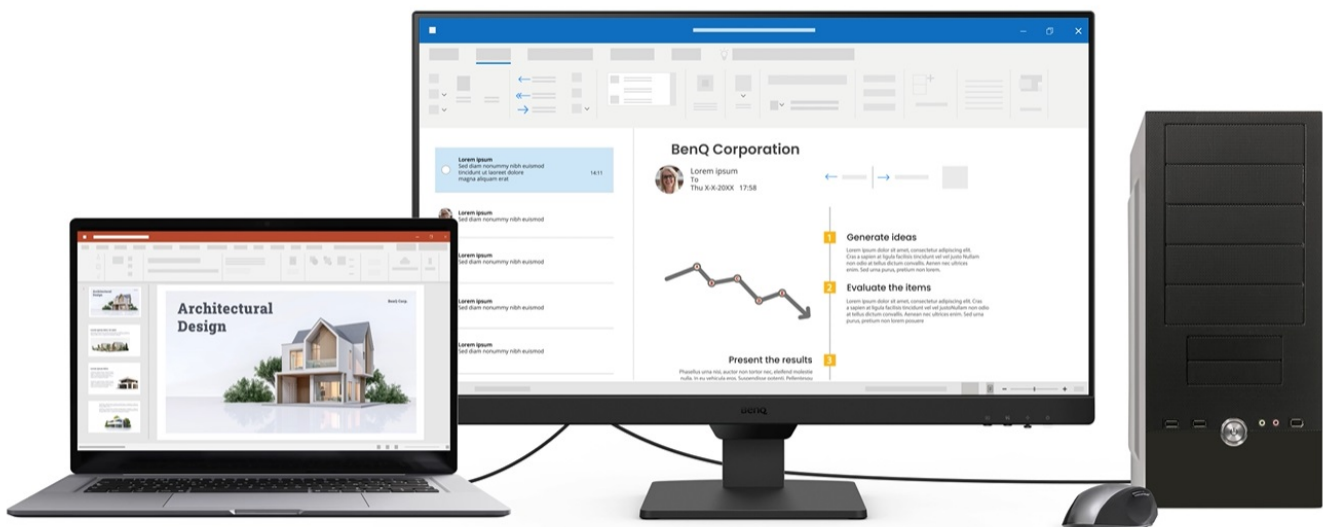

Popis

BenQ BL2790 - Full HD monitor s ochranou očí do kanceláře

Monitor BenQ BL2790 je ideálním pomocníkem na každé pracovní místo. Kancelářskou sestavu doplní o **Full HD displej s úhlopříčkou 27"**. Disponuje IPS panelem, který produkuje **široké pozorovací úhly** a obsah můžete sledovat pohodlně a bez zkreslení i při pohledu ze stran. **Full HD rozlišení** podporuje čistý a ostrý obraz, který je dobře čitelný a vhodný pro činnost s aplikacemi, surfování po internetu, čtení dokumentů i sledování multimédií.

Mezi hlavní přednosti patří přítomná konektivita, díky které **monitor BenQ BL2790** jednoduše připojíte k firemním zařízením. Rozhraní **HDMI** a **DisplayPort** jsou navržena pro moderní přístroje, mezi vstupními zdroji obrazu lze přepínat tak, abyste zvýšili efektivitu práce. **Ovládací tlačítka** jsou umístěna s ohledem na snadnou dostupnost a nastavení. Displej kromě komfortní plochy dále potěší **100Hz obnovovací frekvencí**, která umožní rychlé vykreslování obsahu.

BenQ BL2790

LED monitor s úhlopříčkou **27"** a Full HD rozlišením **1920 × 1080** bodů. Nabízí kontrastní poměr **1300 : 1**, jas **250 cd/m²** a dobu odezvy **5 ms**. Použitá technologie **IPS** nabízí pozorovací úhly 178° horizontálně i vertikálně. Monitor disponuje **VESA uchycením** a integrovanými **stereo reproduktory** s celkovým výkonem **4 W**. Monitor disponuje také speciálním režimem **Eye-Care**, který šetří vaše oči tím, že upravuje jas obrazovky, dle změny světla v prostředí.

Součástí balení je HDMI kabel.

ZÁKLADNÍ SPECIFIKACE

Typ panelu: IPS

Úhlopříčka: 27"

Poměr stran: 16 : 9

Rozlišení: 1920 × 1080 px

Kontrastní poměr: 1300 : 1

Doba odezvy: 5 ms