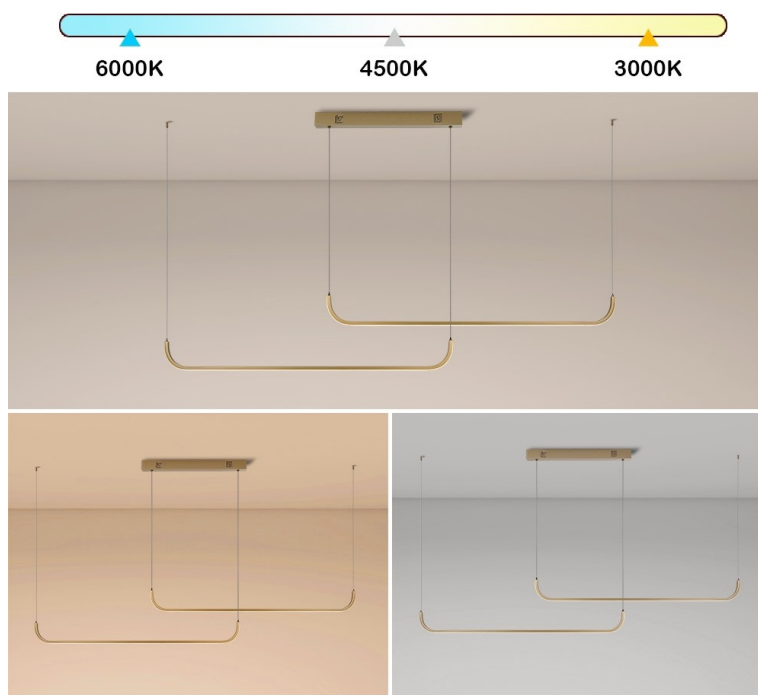

LED svítidlo IMMAX NEO PATTINI pro zavěšení na strop, které je vhodné pro osvětlení kuchyně, osobní pracovny nebo kanceláře. Velmi decentní design se hodí do každého moderního interiéru. Nabízí praktické smart funkce, které vám zpříjemní každodenní pracovní i soukromý život. **Bílé světlo** lze nastavit v **rozmezí barevné teploty 3000-6000 K**, díky čemuž je vhodné pro každodenní činnosti, aktivizaci lidského organismu a udržení pozornosti během dne.

Stepless dimming: 5%-100%

Color Temperature

IMMAX NEO PATTINI Smart dvojité zlaté

Stropní závěsné svítidlo pro chytrou domácnost, které dokonale osvětlí interiér a tenký design nezahlcuje prostor. Dvě tenká zaoblená 120 cm dlouhá ramena lze zavěsit variabilně a zvolit tak délku lustru **od 160 do 280 cm**. Hodí se jak do kuchyní a jídelen, tak i pracoven a kanceláří. Možnost **výběru odstínu bílé** barvy zútulní interiér. Osazeno je **integrováním LED modulem** a podporuje bezdrátový komunikační protokol **ZigBee 3.0**. To umožňuje ovládání celé sítě domácích světelných zdrojů skrze **dálkový ovladač** či aplikaci **IMMAX NEO PRO** v mobilním telefonu. Tato svítidla jsou vhodná do systému osvětlení **IMMAX NEO, Tuya** či **Philips HUE a dalších**. Samozřejmostí je kompatibilita s hlasovým ovládáním přes Amazon Alexa, Google Assistant nebo Apple Siri.

ZÁKLADNÍ SPECIFIKACE

Příkon: 53 W

Světelný tok: 3640 lm

Barevná teplota: 3000–6000 K

Index podání barev: >80

Stmívání: ano

Minimální životnost: 50 000 hodin

Materiál: kov + plast

Vstupní napětí: AC 100–240 V

Rozměry: 1600–2800 × 55 mm

Délka závěsu: max. 1500 mm

Barva: zlatá

Energetická třída (EEI): G

Kompatibilita: iOS, Android, Amazon Alexa, Apple Siri zkratky, Google Assistant, Philips HUE, TUYA, Tahoma, Lidl, Ikea