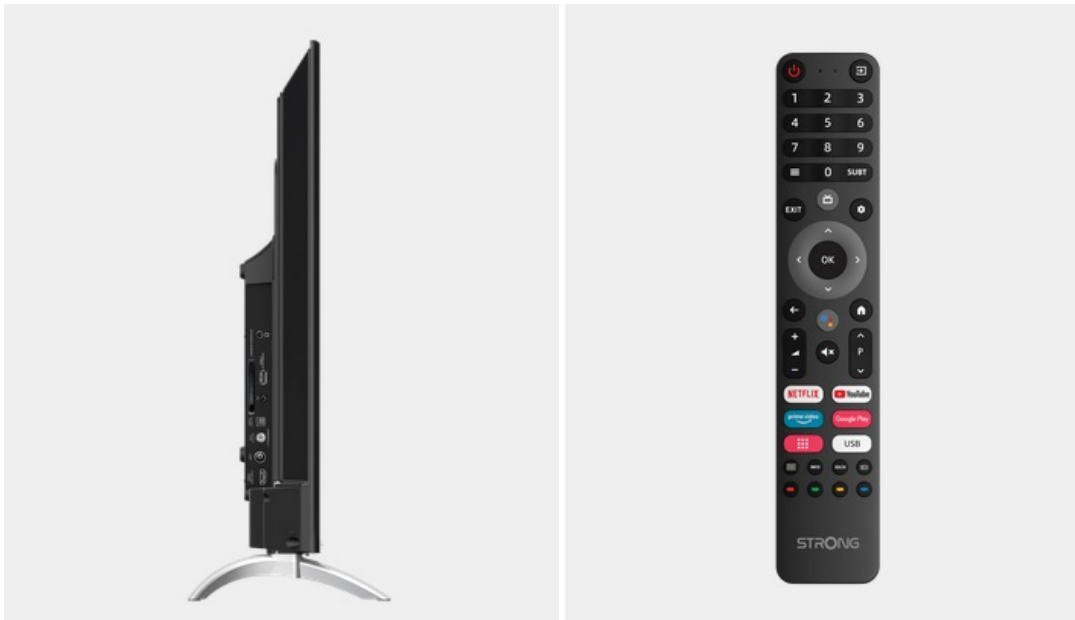

**Popis****Smart TV Strong SRT43UD6593 - s vysíláním a multimédií to umí ve 4K**

**Chytrý LED televizor Strong SRT43UD6593** pro pestrou multimediální zábavu i filmový odpočinek. Nabízí ultra jemné rozlišení obrazu ve 4K a vysoký dynamický rozsah **HDR**, díky čemuž zajišťuje realistickou reprodukci obrazu i barev. Pro příjem signálu slouží integrovaný **tuner DVB-T2/S2/C** s podporou dekódování H.265/ HEVC.

### Strong SRT43UD6593

**Smart** LED televizor nabízí úhlopříčku **43"** a **4K Ultra HD** rozlišení 3840 × 2160 obrazových bodů. Pro příjem televizního vysílání je připraven **DVB-T2/S2/C** tuner s podporou dekódování **H.265/ HEVC**. Připojení k internetu lze realizovat jak drátově pomocí **RJ-45** portu, tak bezdrátově skrze technologii **Wi-Fi**. Pro přehrávání multimédií je možné využít **dva USB porty** a o zvuk se starají integrované reproduktory s celkovým výkonem **20 W**. K dispozici je také hotelový mód, který neumožňuje změnu nastavení bez přístupového kódu. Mezi další přednosti patří podpora **HDR10**, **Google Assistant** a **Image Quality Ratio 1000**. Jako operační systém byl zvolen **Android 11**.

**Barva:** černá-stříbrná