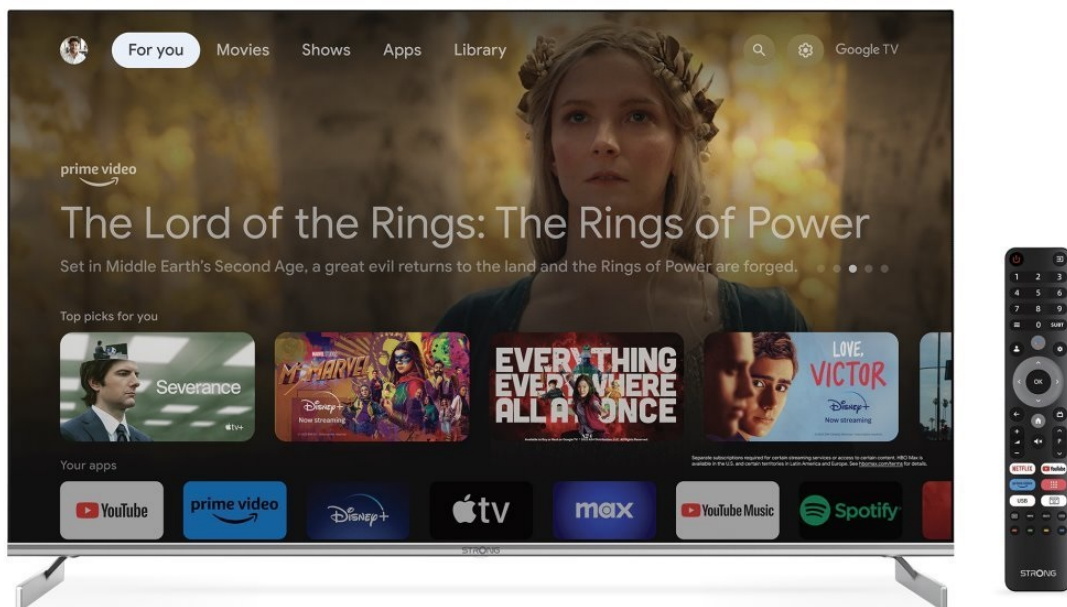

**Popis****Smart TV Strong - festival zábavy ve 4K kvalitě**

**Chytrý QLED televizor Strong SRT50UF8733** přináší multimediální zábavu v moderním designu. **Obrazovka s úhlopříčkou 49,5"** vám poskytne obří plochu pro sledování filmů, videí, fotografií nebo her. Nabízí **ultra jemné rozlišení 4K**, díky čemuž dokáže zachytit obraz jasně, ostře a do těch nejmenších detailů. **Technologie HDR** pro vylepšený kontrast nebo barevný objem pak jen podpoří realistické vzezření. Samozřejmostí je také plnohodnotné ozvučení, které zajistí **integrované reproduktory s celkovým výkonem 20 W** a technologií **Dolby Atmos**.

**Smart TV Strong SRT50UF8733** vás jednoduše přenesou nejen do světa televizního vysílání, ale multimediální zábavy obecně. Díky **připojení k internetu pomocí Wi-Fi** máte přístup k chytrým aplikacím a streamovacím platformám jako **YouTube, Netflix** a další. Součástí balení je i dálkový ovladač, který nabízí tlačítka pro okamžitý přístup k tomuto obsahu.

### **Strong SRT50UF8733**

**Smart** LED televizor nabízí úhlopříčku **49,5"** a **4K Ultra HD** rozlišení 3840 × 2160 obrazových bodů. Pro příjem televizního vysílání je připraven **DVB-T2/S2/C** tuner s podporou dekódování **H.265/ HEVC**. Připojení k internetu lze realizovat jak drátově pomocí **RJ-45** portu, tak bezdrátově skrze technologii **Wi-Fi**. Pro přehrávání multimédií je možné využít **dva USB porty** a o zvuk se starají integrované reproduktory s celkovým výkonem **20 W**. Mezi další přednosti patří podpora **HDR10**, **Google Assistant** a **Image Quality Ratio 1400**. Jako operační systém byl zvolen **Android 11**.