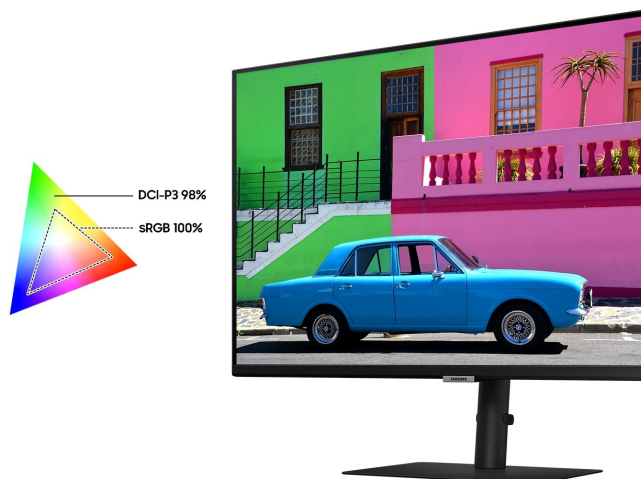

SAMSUNG VIEWFINITY S80PB 32"

Cena celkem:	19 820 Kč (bez DPH: 16 380 Kč)
Běžná cena:	21 801 Kč
Ušetříte:	1 982 Kč
Kód zboží:	MONS1135
Part No.:	LS32B800PXPXEN
Záruka:	36 měs.
Stav:	Nové zboží

Popis**Samsung ViewFinity S80PB - profesionální obraz i ochrana očí**

Využijte vysoké rozlišení **monitoru Samsung ViewFinity S80PB** pro náročnou práci i multimediální zábavu. Podporuje profesionální činnost, tvorbu multimediálního obsahu i jeho sledování a editaci. Díky vysokému **UHD rozlišení** vám zprostředkuje obraz do nejmenších detailů. Dokonalou reprodukci obrazu po stránce barev, ostrosti i velmi drobných efektů oceníte při té nejnáročnější designéřské práci, činnosti s grafikou apod. **IPS panel** se širokými pozorovacími úhly podporuje sledování živých barev i při pohledu ze stran.

98% pokrytí barevného prostoru DCI-P3 zajistí barvy na profesionální úrovni. Vysoká přesnost a odladění i jemných odstínů ocení všichni designéři, grafici a další kreativci napříč obory. **Plocha o velikosti 32"** umožní komfortní práci s aplikacemi i nástroji ve více oknech najednou. Nechybí ani rozmanité možnosti připojení. Ke zdroji obrazu monitor **Samsung ViewFinity S80PB** připojíte pomocí rozhraní **HDMI, DisplayPort, USB-C** a nechybí ani **LAN port RJ-45** pro přímé a rychlé připojení k internetu.

Samsung ViewFinity S80PB

LED monitor s úhlopříčkou **32"** a rozlišením **3840 × 2160** bodů nabízí kontrastní poměr **1000 : 1**, jas **350 cd/m²**, dobu odezvy **5 ms** a 98 % pokrytí barevného prostoru DCI-P3. Použitím technologie **IPS** je dosaženo širokých pozorovacích úhlů **178° horizontálně i vertikálně**. K dispozici jsou **tři porty USB 3.0**, ethernetový port **RJ-45** a univerzální port **USB-C**, který kromě vysokorychlostního přenosu videa a dat umožňuje napájení připojených zařízení až do 90 W. Zajisté potěší také **výškově nastavitelný stojan** či funkce **Pivot**, která umožňuje otočení obrazovky o 90°.