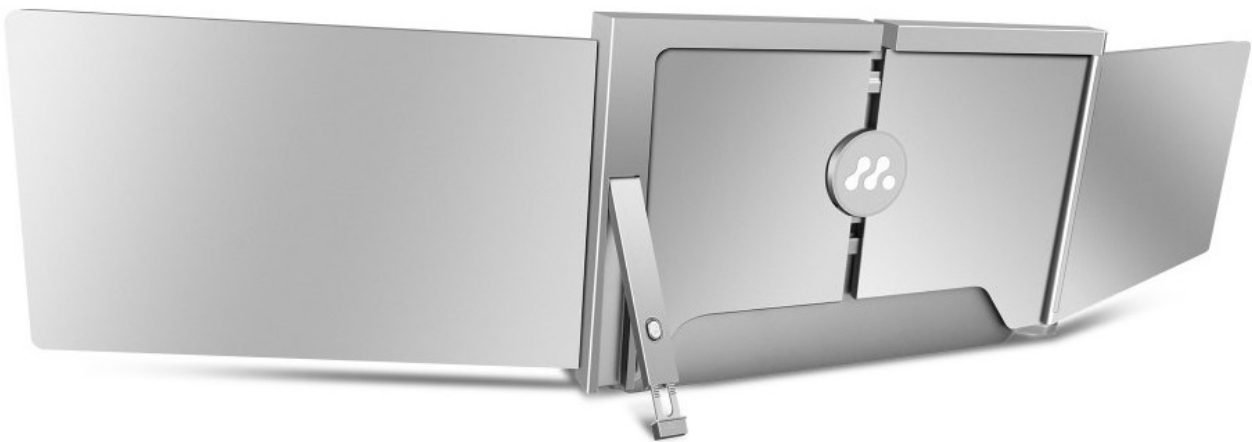

Set dvou přenosných monitorů MISURA 3M1200S1 ONE CABLE, se kterým se pustíte do náročných pracovních úkolů, ať už jste kdekoli. Díky **skládacímu mechanismu** a **nízké váze 1,19 kg** se celá sada snadno používá a přenáší. Pro připojení monitorů postačí pouze **rozhraní USB-C**, které zvládne jak přenos obrazu, tak napájení.

Při absenci konektoru USB-C lze využít také dvojici portů USB-A. Monitory produkují obraz v ostrém a detailním **rozlišení Full HD**. Podpoří činnost s aplikacemi i vizuální zážitky při sledování multimédií. Díky **technologii IPS** přináší široké pozorovací úhly, abyste obsah mohli sledovat bez zkreslení i při pohledu ze stran. Dokonale se uplatní ve **spojení s notebooky o velikosti displeje 12" až 16"**, tedy s drtivou většinou zařízení.

MISURA 3M1200S1

Set dvou přenosných monitorů s úhlopříčkou **12"** a **Full HD** rozlišením 1920 × 1080 bodů je vhodný zejména pro uchycení k notebookům o velikosti 12" až 16". Umožňuje tak rozšířit pracovní plochu hned o dva monitory, ať jste kdekoliv. Nabízí jas **250 cd/m²**, dobu odezvy **25 ms** a kontrastní poměr **1000 : 1**. Příjemné jsou také pozorovací úhly **178° horizontálně i vertikálně**. Patentovaný skládací mechanismus umožňuje velmi snadné skládání a rozkládání monitorů. Pro připojení k notebooku vyžaduje pouze jediný kabel **USB-C**, a to jak pro video signál, tak i pro napájení. Pokud notebook nedisponuje konektorem USB-C, je možné provést připojení pomocí dvou portů USB-A (kabel součástí balení). Díky integrovanému stojánku je lze použít i jako samostatně stojící monitory.

Rozhraní: 2 × USB-C

Barva: stříbrná