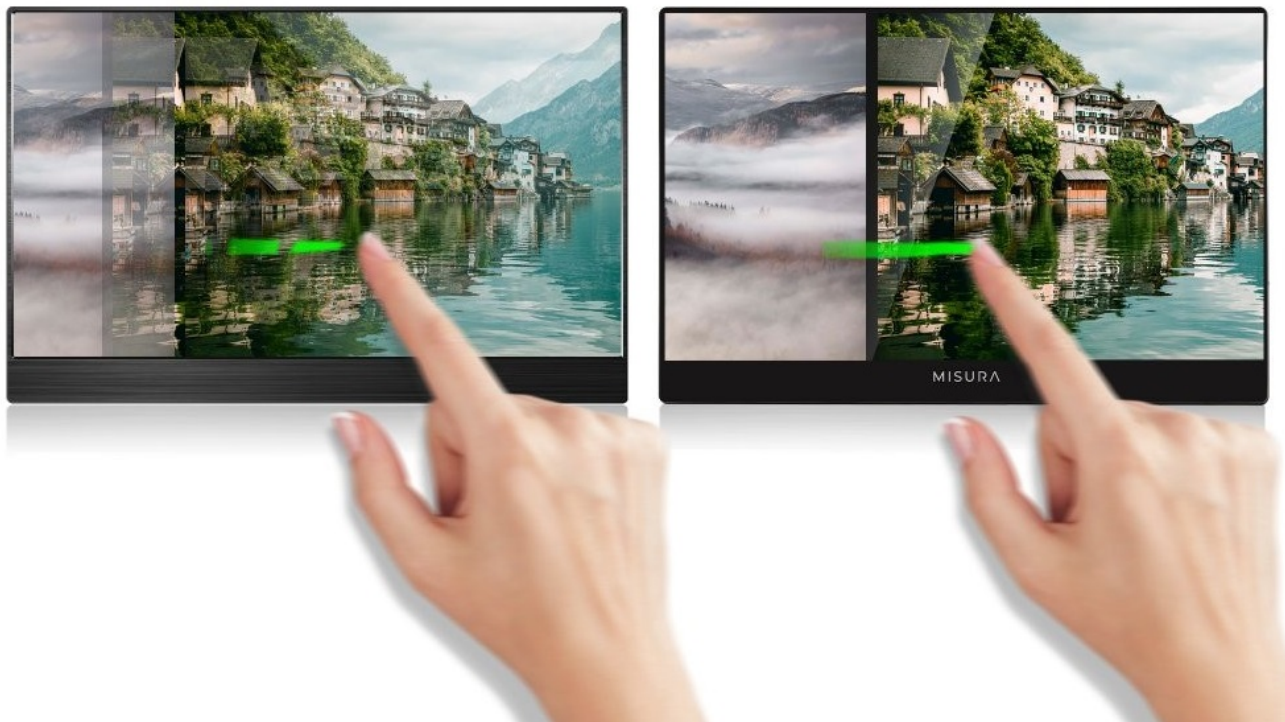

### MISURA M16T - cestovní dotykový monitor

**Přenosný dotykový monitor MISURA M16T**, který představuje ideální řešení pro rozšíření pracovní plochy na cestách. Disponuje velkou 16palcovou obrazovkou, která produkuje ostrý obraz ve **Full HD kvalitě** a pestré barvy díky **HDR**. Dotykové ovládání je **kompatibilní se operačními systémy Windows, Linux i Apple iOS** a umožní rychlou a intuitivní obsluhu. **Monitor MISURA M16TB** se vyznačuje kompaktním provedením, které dosahuje **váhy pod 1 kg**.

Díky tomu se snadno přenáší v rámci cest a je vhodnou alternativou k notebookům. Ve výbavě nechybí **reproduktory** pro ozvučení multimediálního obsahu nebo **technologie Low Blue Mode** pro ochranu očí před škodlivým modrým světlem. Pro připojení k notebooku vám postačí jediný **kabel USB-C**, který zajistí přenos obrazu i napájení. Konektivita je možná také skrze mini HDMI a napájení přes konektor USB-A.

Díky tomu lze **monitor MISURA M16T** využít také ve spojení s kompatibilními mobilními telefony nebo herními konzolami. **Dotyková obrazovka** efektivně snižuje odraz světla a podporuje komfortní čitelnost. Moderní **technologie tepelné laminace G+G** dále podporuje pohodlné a svižné ovládání pomocí dotyku a současně zamezuje vniknutí prachu nebo vodních par. Díky tomu je obrazovka čistá i po dlouhé době provozu.