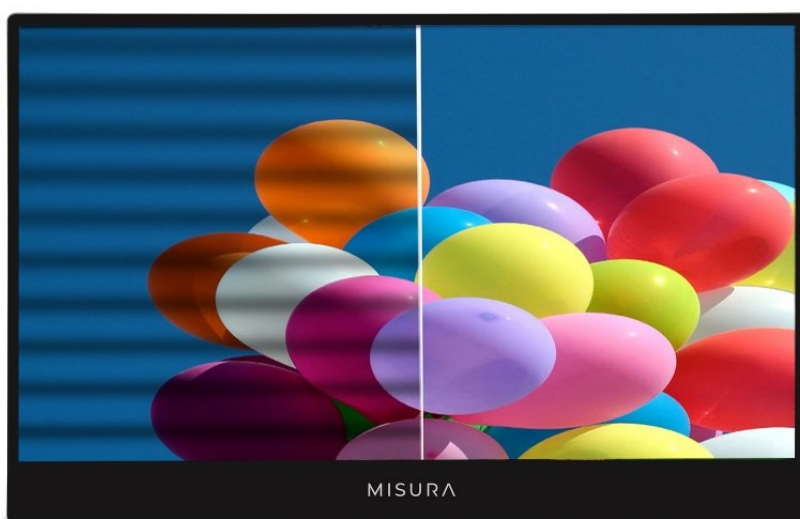

Díky tomu lze **monitor MISURA M16T** využít také ve spojení s kompatibilními mobilními telefony nebo herními konzolami. **Dotyková obrazovka** efektivně snižuje odraz světla a podporuje komfortní čitelnost. Moderní **technologie tepelné laminace G+G** dále podporuje pohodlné a svižné ovládání pomocí dotyku a současně zamezuje vniknutí prachu nebo vodních par. Díky tomu je obrazovka čistá i po dlouhé době provozu.