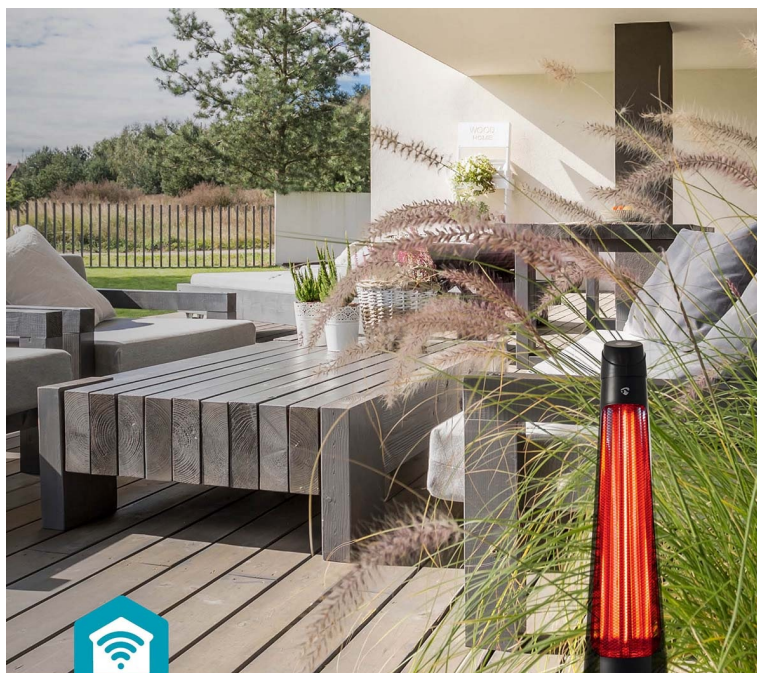

S **ohřívačem terasy Nedis HTPA21BKW** uděláte ze svého zastřešeného venkovního prostoru ideální místo k pohybu i v chladnějších dnech. Díky výkonu 1200 W dokáže **vyhřát prostor o rozloze až 12 m²** a vytvoří příjemnou atmosféru pro vás a vaše přátele. **Díky funkci oscilace rozvádí teplo rovnoměrně** po celé ploše a do každého zákoutí.

Nedis SmartLife

Ovládání ohřívače terasy Nedis HTPA21BKW je rychlé a pohodlné pomocí **aplikace Nedis Smartlife**. Ze svého smartphonu tak můžete zatopit dříve, než se vydáte na terasu, klidně z pohodlí gauče. **Nedis HTPA21BKW** je určen pro využití ve venkovním prostředí, čemuž odpovídá také konstrukce se **stupněm krytí IP24**. Samozřejmostí je snadné přenášení a bezpečností opatření, která zamezí například převrácení, respektive **automatické vypnutí**, pokud k tomuto incidentu dojde.

Nedis HTPA21BKW

Chytrý uhlíkový ohřívač s výkonem **až 1200 W** účinně vytopí zastřešený venkovní prostor **do 12 m²**. Funkce **oscilace** rovnoměrně distribuuje teplo a stará se tak o příjemné prostředí pro vás a vaše hosty. Díky mobilní aplikaci Nedis SmartLife můžete topení snadno ovládat i na dálku, samozřejmostí je pak podpora hlasového ovládání pomocí Google Assistant nebo Amazon Alexa. Pro maximální bezpečnost je ohřívač vybaven **ochranou proti převrácení**, která jej v takovém případě automaticky vypne.