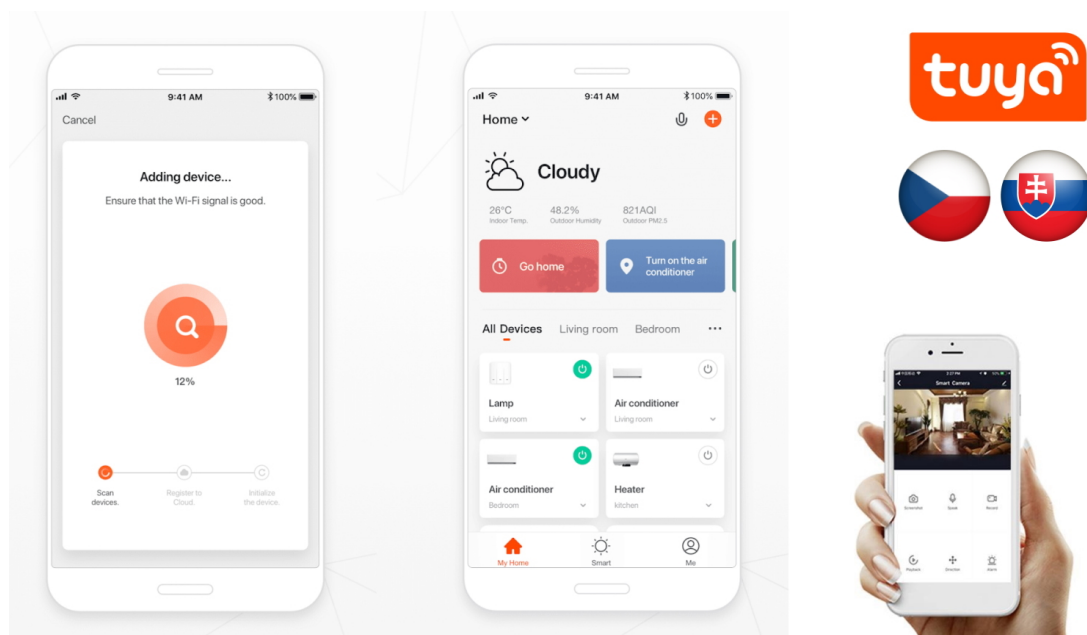

IMMAX NEO LITE SMART VNITŘNÍ ZÁSUVKA V3 TYP E 3KS

Cena celkem:	1 112 Kč (bez DPH: 919 Kč)
Běžná cena:	1 224 Kč
Ušetříte:	111 Kč
Kód zboží:	DAZIMM1046
Part No.:	07786C
Záruka:	24 měs.
Stav:	Nové zboží

Popis

IMMAX NEO LITE SMART vnitřní zásuvka v3 typ E 3 ks

Chytrá Wi-Fi zásuvka je navržena k **ovládání elektrických spotřebičů** odkudkoliv přes internet. Můžete tak automatizovat zapínání spotřebičů či sledovat **spotřebu energie**. Zásuvku lze ovládat skrze bezplatnou aplikaci **IMMAX NEO PRO**, která je kompatibilní se systémy **TUYA** a LIDL a podporuje hlasové ovládání pomocí Google Assistant, Amazon Alexa a Apple Siri.

Balení obsahuje 3 chytré zásuvky.

ZÁKLADNÍ SPECIFIKACE

Počet zástrček: 1

Frekvenční rozsah: 2400–2483,5 MHz

Napájecí napětí: 230 V / 16 A

Max. výkon: 3680 W

Hlasová podpora: Google Assistant, Amazon Alexa, Apple Siri

Rozměry: 75 × 55 × 55 mm

Barva: bílá