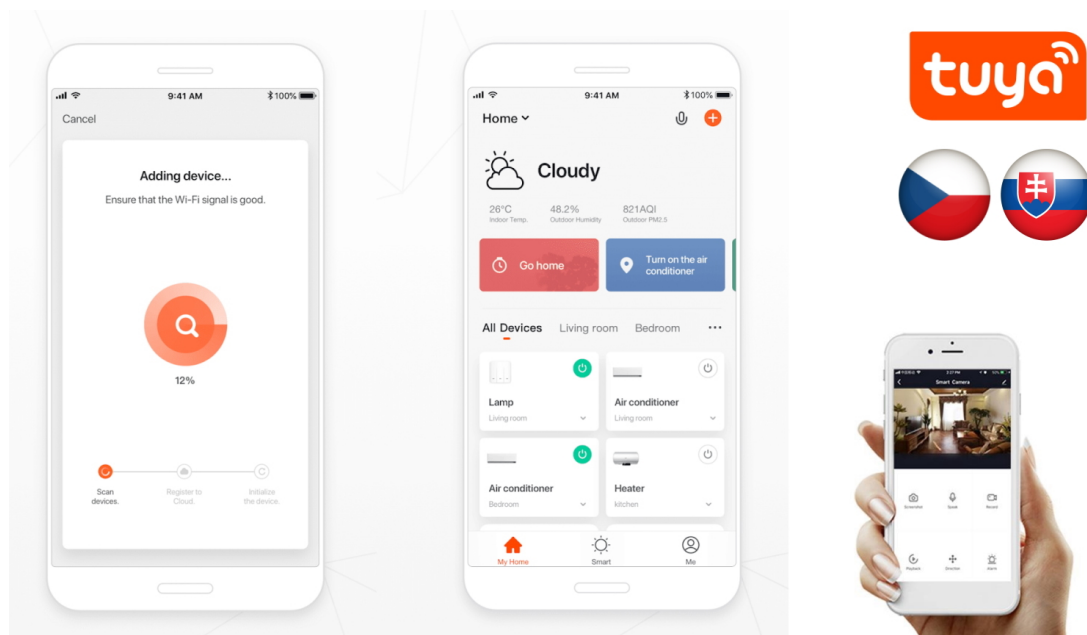

IMMAX NEO LITE SMART VNITŘNÍ ZÁSUVKA V3 TYP E

Cena celkem:	404 Kč
	(bez DPH: 334 Kč)
Běžná cena:	445 Kč
Ušetříte:	40 Kč
Kód zboží:	DAZIMM1047
Part No.:	07786L
Záruka:	24 měs.
Stav:	Nové zboží

Popis

IMMAX NEO LITE SMART vnitřní zásuvka v3 typ E

Chytrá Wi-Fi zásuvka je navržena k **ovládání elektrických spotřebičů** odkudkoliv přes internet. Můžete tak automatizovat zapínání spotřebičů či sledovat **spotřebu energie**. Zásuvku lze ovládat skrze bezplatnou aplikaci **IMMAX NEO PRO**, která je kompatibilní se systémy **TUYA** a LIDL a podporuje hlasové ovládání pomocí Google Assistant, Amazon Alexa a Apple Siri.

ZÁKLADNÍ SPECIFIKACE

Počet zástrček: 1

Frekvenční rozsah: 2400–2483,5 MHz

Napájecí napětí: 230 V / 16 A

Max. výkon: 3680 W

Hlasová podpora: Google Assistant, Amazon Alexa, Apple Siri

Rozměry: 75 x 55 x 55 mm

Barva: bílá

TuyaSmart: