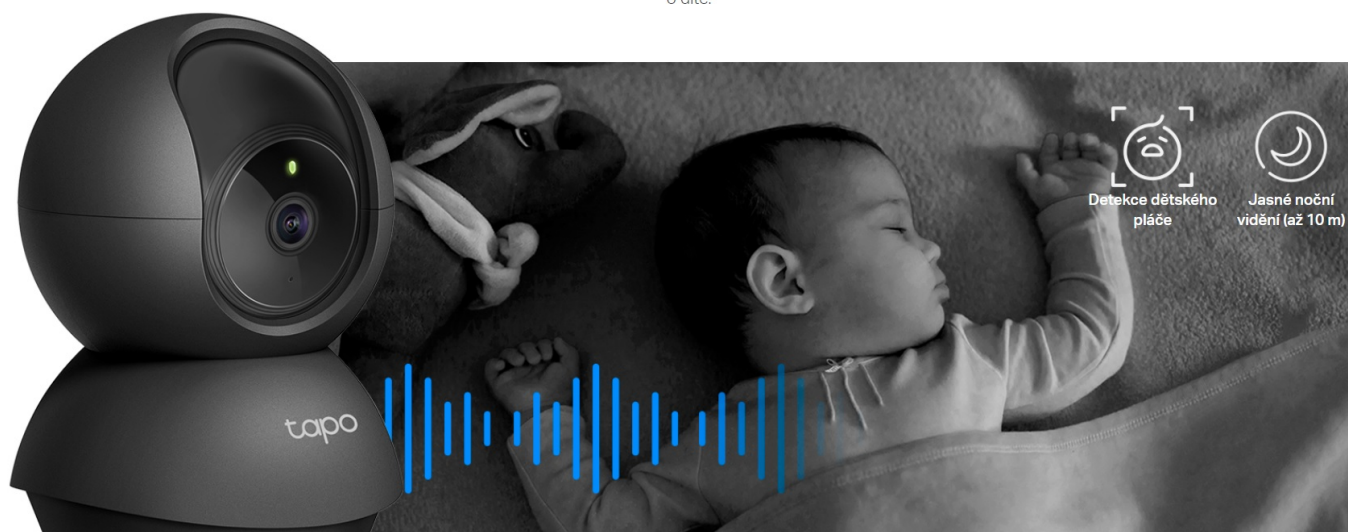

Wi-Fi kamera TP-Link Tapo C211 pro zajištění bezpečí v domácnosti. Podporuje snímání obrazu ve vysokém rozlišení, takže důležité okamžiky u vás doma zachytí čistě a také s jemnými detaily. Je vhodná do interiérů, kde se pohybují a bydlí děti – jakéhokoli věku. **Kamera TP-Link Tapo C211** umožňuje detekovat dětský pláč a ve spojení s **funkcí nočního vidění** vás upozorní ve dne i v noci.

o dítě.

Péče o vaše dítě je tak o něco jednodušší. Samozřejmostí je **funkce detekce osob a pohybu**. Na smartphone obdržíte upozornění v případě zachycení jakékoli pohybové aktivity. Díky možnosti **nastavit vlastní oblasti detekce** budete vědět, pokud se dítě probudí, opustí pokojíček a bez dohledu se vydá ke schodům. V případě rozpoznání pohybu **kamera TP-Link Tapo C211** umožňuje také kontinuální sledování ohybu.

Díky **zabudovanému reproduktoru a mikrofonu** umožňuje obousměrný přenos zvuku ke komunikaci s rodinou, přáteli nebo třeba domácími mazlíčky. Jestliže si chcete dávat pozor na své soukromí, nechybí funkce pro nastavení vlastní blokované zóny v určitých místech a místnostech.

TP-Link Tapo C211

Domácí bezpečnostní Wi-Fi kamera s horizontální a vertikální rotací, která dokáže natáčet jasné a ostré video v **3Mpx rozlišení (2304 × 1296)** při 15 snímcích za sekundu. Zorný úhel **360° horizontálně a 114° vertikálně** zajistí, že nic nebude mimo dohled. Díky zabudovanému **IR přísvitu** je možné kameru využívat nepřetržitě ve dne i v noci na vzdálenost **až 10 m**.