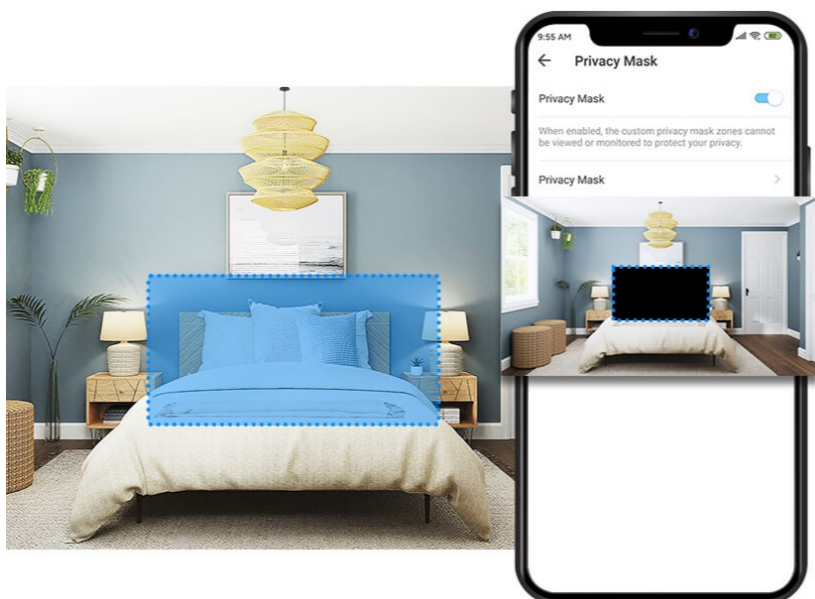

Wi-Fi kamera TP-Link Tapo C211 pro zajištění bezpečí v domácnosti. Podporuje snímání obrazu ve vysokém rozlišení, takže důležité okamžiky u vás doma zachytí čistě a také s jemnými detaily. Je vhodná do interiérů, kde se pohybují a bydlí děti – jakéhokoli věku. **Kamera TP-Link Tapo C211** umožňuje detekovat dětský pláč a ve spojení s **funkcí nočního vidění** vás upozorní ve dne i v noci.

o dítě.

Péče o vaše dítě je tak o něco jednodušší. Samozřejmostí je **funkce detekce osob a pohybu**. Na smartphone obdržíte upozornění v případě zachycení jakékoli pohybové aktivity. Díky možnosti **nastavit vlastní oblasti detekce** budete vědět, pokud se dítě probudí, opustí pokojíček a bez dohledu se vydá ke schodům. V případě rozpoznání pohybu **kamera TP-Link Tapo C211** umožňuje také kontinuální sledování ohybu.

Díky **zabudovanému reproduktoru a mikrofonu** umožňuje obousměrný přenos zvuku ke komunikaci s rodinou, přáteli nebo třeba domácími mazlíčky. Jestliže si chcete dávat pozor na své soukromí, nechybí funkce pro nastavení vlastní blokované zóny v určitých místech a místnostech.

TP-Link Tapo C211

Domácí bezpečnostní Wi-Fi kamera s horizontální a vertikální rotací, která dokáže natáčet jasné a ostré video v **3Mpx rozlišení (2304 × 1296)** při 15 snímcích za sekundu. Zorný úhel **360° horizontálně a 114° vertikálně** zajistí, že nic nebude mimo dohled. Díky zabudovanému **IR přísvitu** je možné kameru využívat nepřetržitě ve dne i v noci na vzdálenost **až 10 m**.