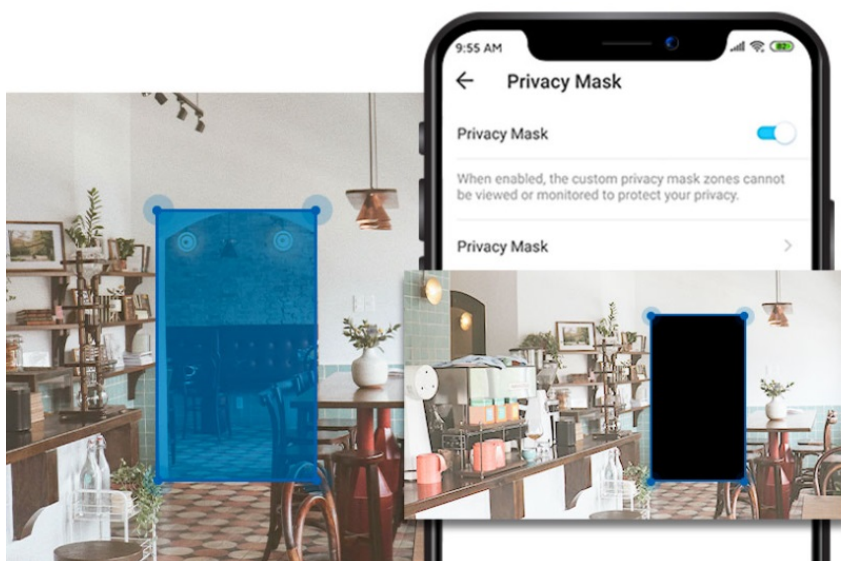

Popis

TP-Link Tapo C212 - bezpečí snadno a chytře

Wi-Fi kamera TP-Link Tapo C212 pro zajištění bezpečí v domácnosti. Podporuje snímání obrazu ve vysokém rozlišení, takže důležité okamžiky u vás doma zachytí čistě a také s jemnými detaily. Je vhodná do interiérů **pro detekci osob a pohybu**. Díky nastavení zónám aktivit máte přehled o tom, kdo a kde se vyskytuje. V případě zachycení pohybové aktivity kamera **TP-Link Tapo C212** aktivuje sledování do té doby, dokud je objekt v záběru.

Připojení je realizováno skrze **ethernetový port** a bezdrátově pomocí **sítě Wi-Fi**. Pořízené záznamy nebo vytvořené klipy můžete sdílet pomocí zařízení Tapo s rodinou i přáteli. Samozřejmostí je **podpora nočního vidění**, které zachytí jasné záběry i při slabém osvětlení na vzdálenost až 10 metrů.

Kamera TP-Link Tapo C212 disponuje **integrovaným reproduktorem a mikrofonom** pro obousměrnou komunikaci a případné odstrašení nezanedbaného návštěvníka. Jestliže si chcete dávat pozor na své soukromí, nechybí funkce pro nastavení vlastní blokované zóny v určitých místech a místnostech.