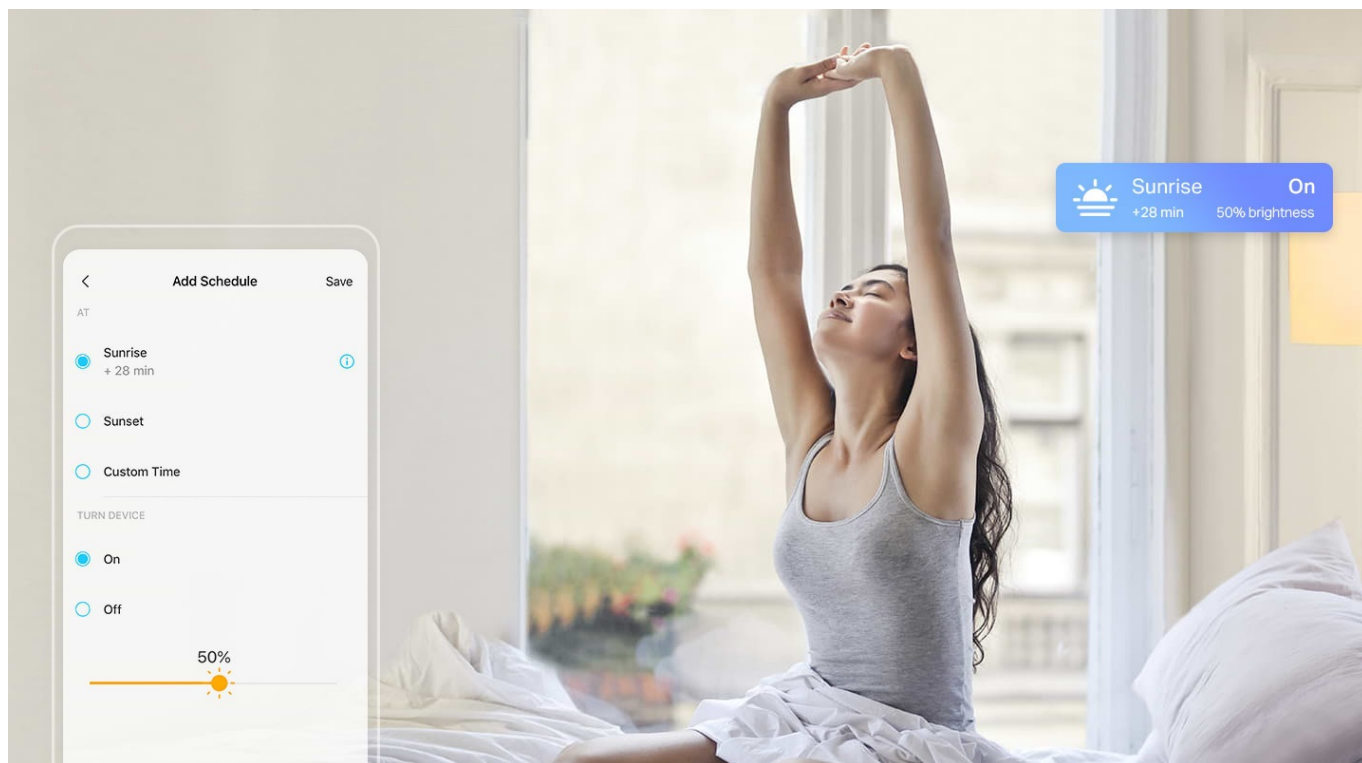

**Chytrá žárovka TP-Link Tapo L510E s nastavitelnou intenzitou osvětlení**, která se přizpůsobí vašim požadavkům v domácnosti. Chcete vytvořit atmosféru pro romantický večer, pracovní činnost nebo třeba relax po náročném dni u filmu? Osvětlení je teď ve vašich rukách. Pokud jste si zvykli na jas světla při večeri, u čtení knížky, sledování TV či jiných činnostech, můžete si jej **snadno uložit a zase zvolit**, až bude čas na další díl oblíbeného seriálu.

Máte-li rádi pravidelnost, jistě oceníte možnost **nastavení časových plánů pro zapnutí a vypnutí** s přesně daným jasem. Nebo zvolte **Režim nepřítomnost**, aby osvětlení simulovalo vaši přítomnost a odradilo tak případné nezvané hosty.

Díky pokročilým **technologím pro úsporu energie** se nemusíte bát, že byste přespříliš plýtvali elektřinou. **Smart žárovka TP-Link Tapo L510E** se ideálně uplatní ve všech typech chytrých domácností, **podporuje hlasové ovládání**, takže rychle a jednoduše změňte osvětlení skrze příkazy pro **hlasové asistenty Amazon Alexa a Google Assistant**. Snadné ovládání podporuje rovněž **aplikace Tapo pro chytré mobilní telefony**.

Jednoduše připojte chytrou žárovku k domácí Wi-Fi síti a ovládejte pomocí aplikace Tapo kdekoliv se pohybujete. Nepotřebujete žádné další ovládací prvky. Žárovka podporuje také hlasové ovládání Amazon Alexa a Google Assistant. Lze ji stmívat a rozsvěcovat ručně nebo na základě nastavitelných časových rozvrhů.